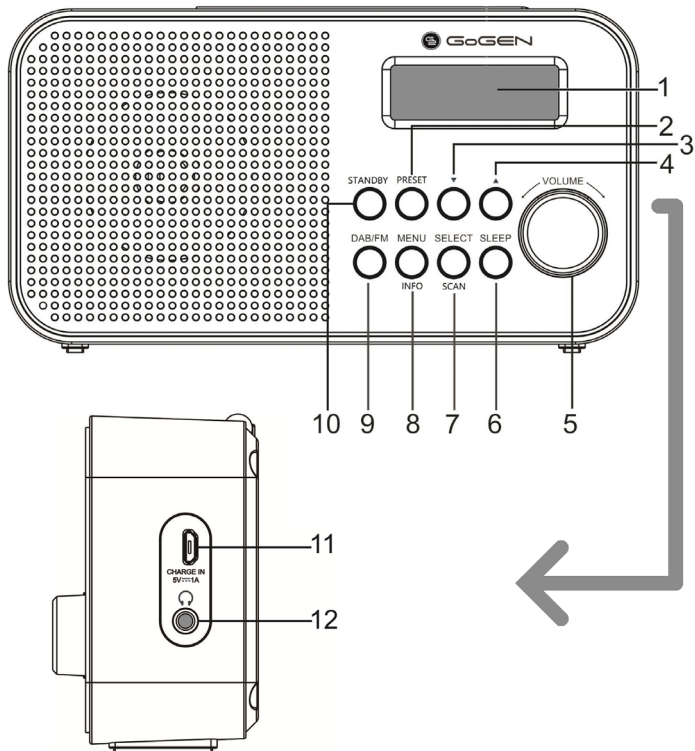

DAB 300 N

GoGEN

DAB+ / FM RÁDIO
DAB+ / FM RÁDIO
RADIO DAB+ / FM
DAB+ / FM RADIO
DAB+ / FM RÁDÍÓ

NÁVOD K POUŽITÍ
NÁVOD NA POUŽITIE
INSTRUKCJA OBSŁUGI
USER MANUAL
HASZNÁLATI UTASÍTÁS

VYOBRAZENÍ VÝROBKU / VYOBRAZENIE VÝROBKU
WYGLĄD URZĄDZENIA
PRODUCT OVERVIEW / KÉSZÜLÉK LEÍRÁSA