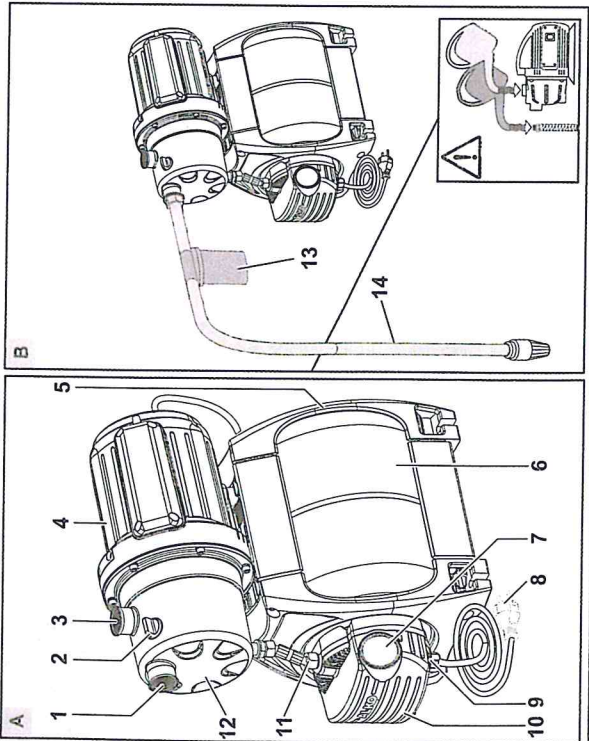

	HW 1300 INOX Art. Nr. 113 249		HW 1300 INOX Art. Nr. 113 249
	1300 W		1
	230 V AC, 50 Hz		1"
	X4		20 l
	83 dB (A)		18 kg netto
	8 m		
	50 m/5 bar		
	5000 l/h		
	35 °C		
	2,0/3,8 bar		

Obsah je uzamčen