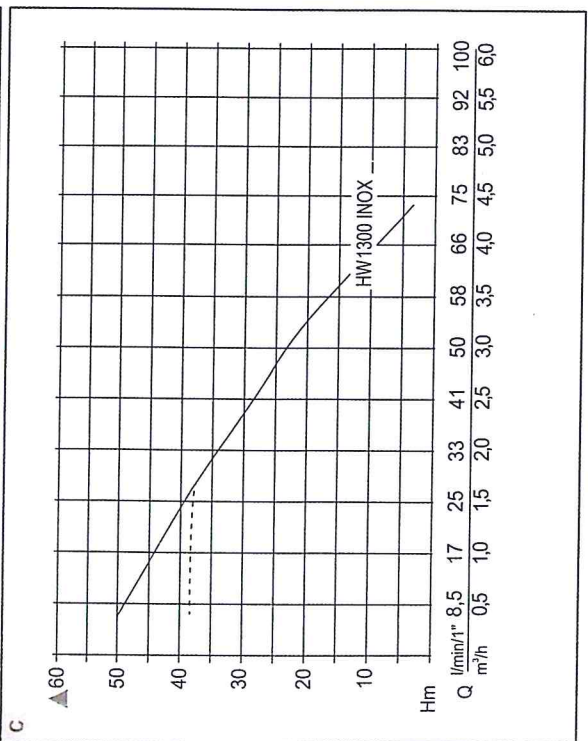

	HW 1300 INOX Art. Nr. 113 249		HW 1300 INOX Art. Nr. 113 249
	1300 W		1
	230 V AC, 50 Hz		1"
	X4		20 l
	83 dB (A)		18 kg netto
	8 m		
	50 m/5 bar		
	5000 l/h		
	35 °C		
	2,0/3,8 bar		

Obsah je uzamčen