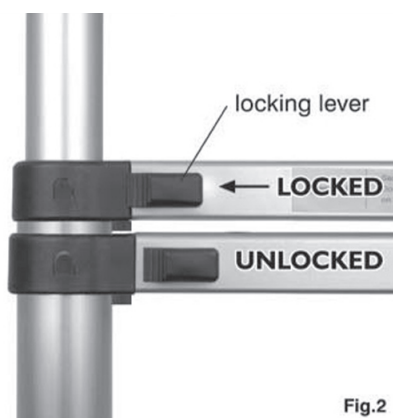

FIELDMANN[®]
Home & Garden Performance

FZZ 4001 / 4002 / 4004 / 4005

1

2

2

Víceúčelový teleskopický žebřík

UŽIVATELSKÁ PŘÍRUČKA

Návod k použití v originálním jazyce.