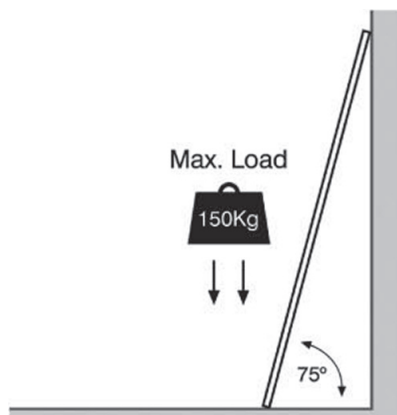

FIELDMANN[®]
Home & Garden Performance

FZZ 4001 / 4002 / 4004 / 4005

1

2

2

Víceúčelový teleskopický žebřík

UŽIVATELSKÁ PŘÍRUČKA

Návod k použití v originálním jazyce.