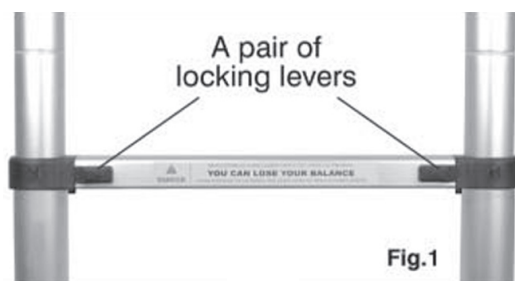

FIELDMANN[®]
Home & Garden Performance

FZZ 4001 / 4002 / 4004 / 4005

1

2

2

Víceúčelový teleskopický žebřík

UŽIVATELSKÁ PŘÍRUČKA

Návod k použití v originálním jazyce.