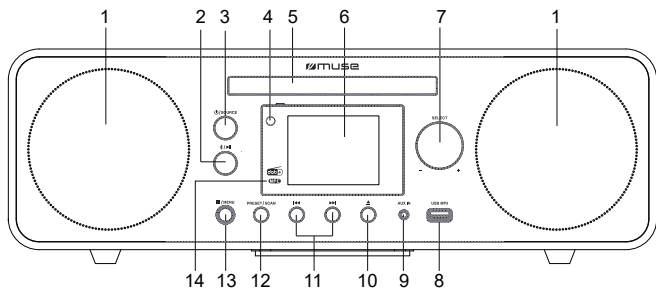

ROZMIESTNENIE OVLÁDACÍCH PRVKOV