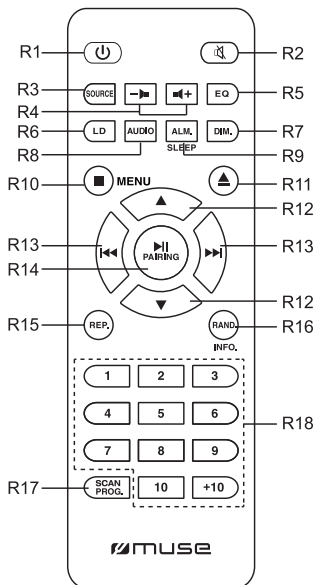

DIALKOVÝ OVLÁDAČ

Pred použitím zariadenia si pozorne prečítajte návod na obsluhu.