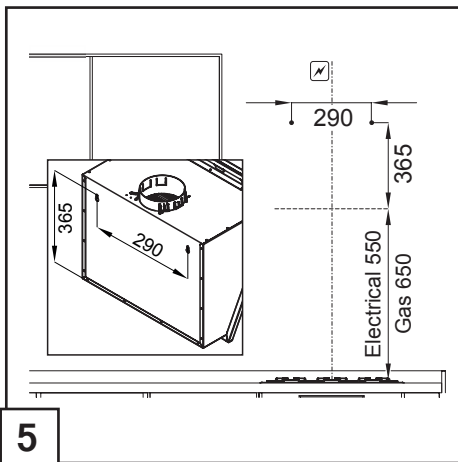

gorenje

COOKER HOOD

NB60E-L15B7	WHI649EB
NB60E-L15B7	WHI649EXBG
NB60E-L15B7	WHI649EXGW
NB90E-L15B7	WHI949EXBG
NB60A-L5B7	WHI629EB

LANGUAGES

7	EN	COOKER HOOD
11	BG	АСПИРАТОР В АСПИРИРАЩА ВЕРСИЯ
15	CS	ODSAVAČ PAR
19	DA	EMHÆTTE
23	DE	DUNSTABZUGSHAUBE
27	EL	ΑΠΟΡΡΟΦΗΤΗΡΑΣ ΚΟΥΖΙΝΑΣ
31	ES	CAMPANA EXTRACTORA
35	ET	ÕHUPUHASTI
39	FI	LIESITUULETIN
43	FR	HOTTE
47	HR, BIH	KUHINJSKA NAPA
51	HU	ELSZÍVÓ
55	IT	CAPPA ASPIRANTE
59	KZ	СУЫРУ ҚАЛПАҒЫ
63	LT	GARŲ SURINKTUVAS
67	LV	GAISA NOSŪCĒJS
71	MK	АСПИРАТОР
75	NL	Afzuigkap
79	NO	VENTILATOR
83	PL	OKAP WYCIĄGOWY
87	PT	EXAUSTOR
91	RO	HOTĂ ASPIRANTĂ
95	RU	КУХОННАЯ ВЫТЯЖКА
99	SK	ODSÁVAČ PARY
103	SL	KUHINJSKA NAPA
107	SR, BIH, MNE	KUHINJSKI ASPIRATOR
111	SV	KÖKSFLÄKT
115	UK	КУХОННА ВИТЯЖКА
119	AR	طاطا طافش