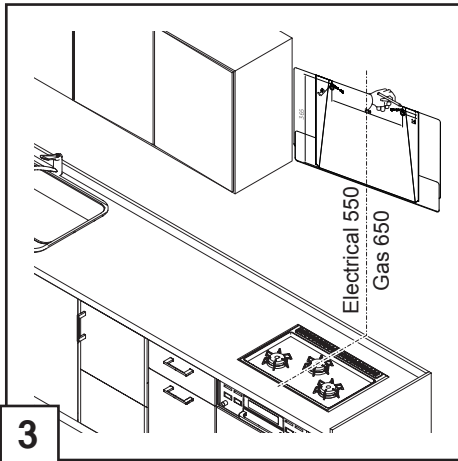

gorenje

COOKER HOOD

NB60E-L15B7	WHI649EB
NB60E-L15B7	WHI649EXBG
NB60E-L15B7	WHI649EXGW
NB90E-L15B7	WHI949EXBG
NB60A-L5B7	WHI629EB

LANGUAGES

7	EN	COOKER HOOD
11	BG	АСПИРАТОР В АСПИРИРАЩА ВЕРСИЯ
15	CS	ODSAVAČ PAR
19	DA	EMHÆTTE
23	DE	DUNSTABZUGSHAUBE
27	EL	ΑΠΟΡΡΟΦΗΤΗΡΑΣ ΚΟΥΖΙΝΑΣ
31	ES	CAMPANA EXTRACTORA
35	ET	ÕHUPUHASTI
39	FI	LIESITUULETIN
43	FR	HOTTE
47	HR, BIH	KUHINJSKA NAPA
51	HU	ELSZÍVÓ
55	IT	CAPPA ASPIRANTE
59	KZ	СУЫРУ ҚАЛПАҒЫ
63	LT	GARŲ SURINKTUVAS
67	LV	GAISA NOSŪCĒJS
71	MK	АСПИРАТОР
75	NL	Afzuigkap
79	NO	VENTILATOR
83	PL	OKAP WYCIĄGOWY
87	PT	EXAUSTOR
91	RO	HOTĂ ASPIRANTĂ
95	RU	КУХОННАЯ ВЫТЯЖКА
99	SK	ODSÁVAČ PARY
103	SL	KUHINJSKA NAPA
107	SR, BIH, MNE	KUHINJSKI ASPIRATOR
111	SV	KÖKSFLÄKT
115	UK	КУХОННА ВИТЯЖКА
119	AR	طاطا طافش