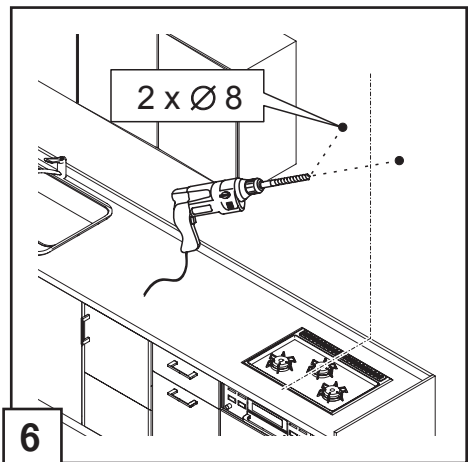

gorenje

COOKER HOOD

NB60E-L15B7	WHI649EB
NB60E-L15B7	WHI649EXBG
NB60E-L15B7	WHI649EXGW
NB90E-L15B7	WHI949EXBG
NB60A-L5B7	WHI629EB

LANGUAGES

7	EN	COOKER HOOD
11	BG	АСПИРАТОР В АСПИРИРАЩА ВЕРСИЯ
15	CS	ODSAVAČ PAR
19	DA	EMHÆTTE
23	DE	DUNSTABZUGSHAUBE
27	EL	ΑΠΟΡΡΟΦΗΤΗΡΑΣ ΚΟΥΖΙΝΑΣ
31	ES	CAMPANA EXTRACTORA
35	ET	ÕHUPUHASTI
39	FI	LIESITUULETIN
43	FR	HOTTE
47	HR, BIH	KUHINJSKA NAPA
51	HU	ELSZÍVÓ
55	IT	CAPPA ASPIRANTE
59	KZ	СУЫРУ ҚАЛПАҒЫ
63	LT	GARŲ SURINKTUVAS
67	LV	GAISA NOSŪCĒJS
71	MK	АСПИРАТОР
75	NL	Afzuigkap
79	NO	VENTILATOR
83	PL	OKAP WYCIĄGOWY
87	PT	EXAUSTOR
91	RO	HOTĂ ASPIRANTĂ
95	RU	КУХОННАЯ ВЫТЯЖКА
99	SK	ODSÁVAČ PARY
103	SL	KUHINJSKA NAPA
107	SR, BIH, MNE	KUHINJSKI ASPIRATOR
111	SV	KÖKSFLÄKT
115	UK	КУХОННА ВИТЯЖКА
119	AR	طاطا طافش