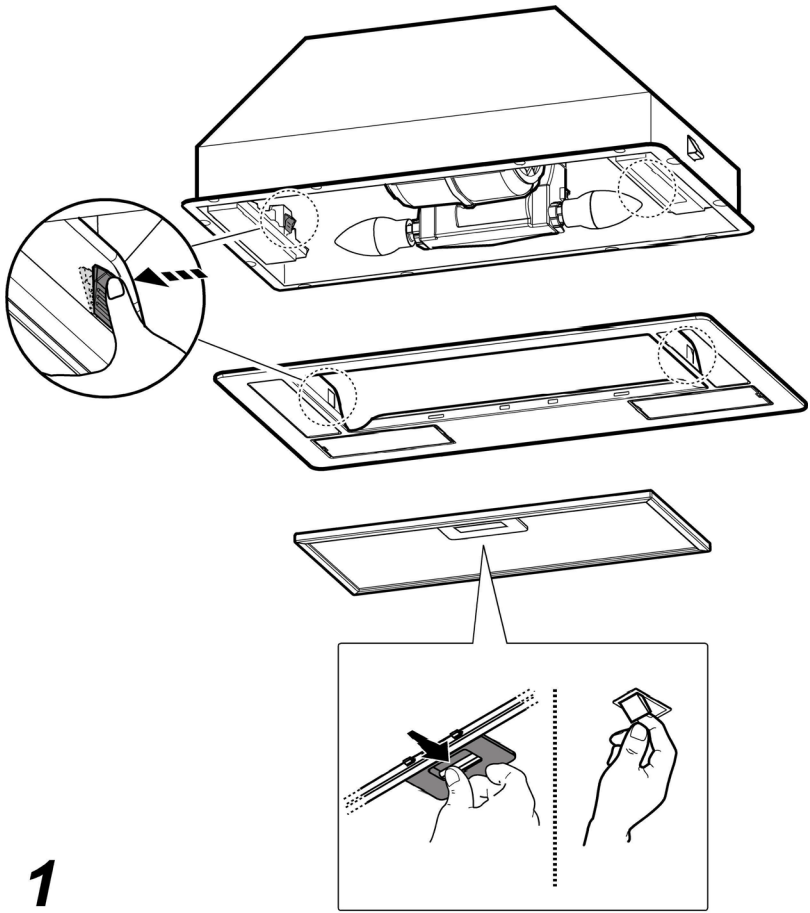

**Cooker Hood**  
**Digestoř**  
**Odsávač pary**

**E017FII1K42BN2BSB / OI661X**

**EN Instruction on mounting and use**  
**CS Návod na montáž a používání**  
**SK Návod na použitie a montáž**

**1**

**2**