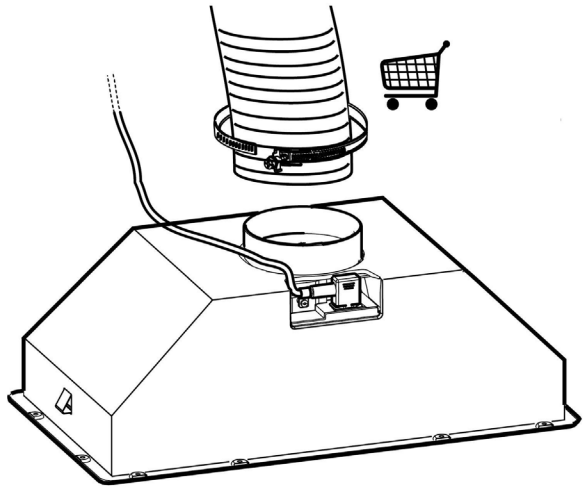

**Cooker Hood**  
**Digestoř**  
**Odsávač pary**

**E017FII1K42BN2BSB / OI661X**

**EN Instruction on mounting and use**  
**CS Návod na montáž a používání**  
**SK Návod na použitie a montáž**

**1**

**2**