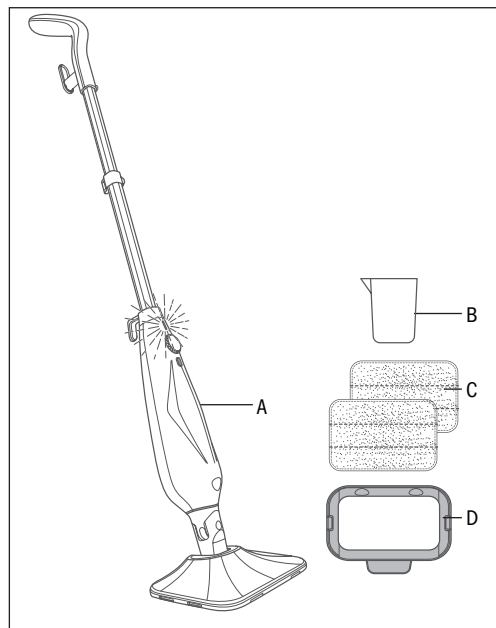

EN.....	4	LV.....	47
AL.....	7	MD.....	51
BG.....	11	ME.....	56
BIH.....	16	MK.....	59
CZ.....	20	PL.....	63
EE.....	24	RO.....	67
HR.....	27	RS.....	71
HU.....	32	RU.....	75
KS.....	36	SI.....	80
KZ.....	40	SK.....	84
LT.....	44	UA.....	88

(EN) PICTURES / (AL) FOTOGRAFIN / (BG) ИЛЮСТРАЦИИ / (BIH) SLIKE / (CZ) OBRÁZKY / (EE) JOONISED / (HR) SLIKE / (HU) KÉPEK / (KS) FOTOGRAFIN / (KZ) СУРЕТТЕР / (LT) PAVEIKSLIUKAI / (LV) ATTĒLI / (MD) IMAGINI / (ME) SLIKE / (MK) СЛИКИ / (PL) RYSUNKI / (RO) IMAGINI / (RS) SLIKE / (RU) RYSUNKI / (SI) SLIKE / (SK) OBRÁZKY / (UA) МАЛЮНКИ

Picture 1