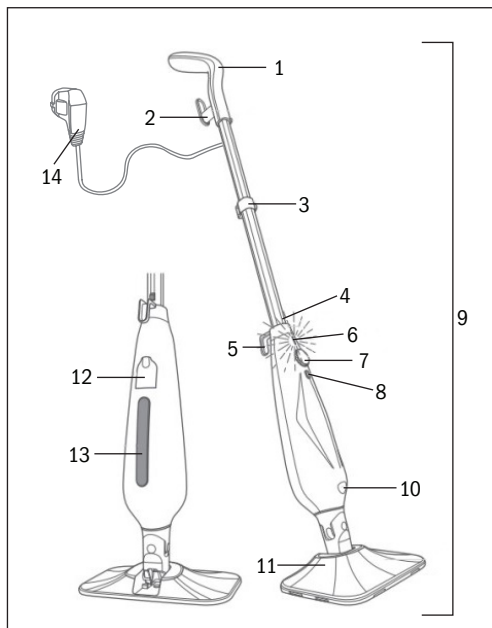

Picture 1.1