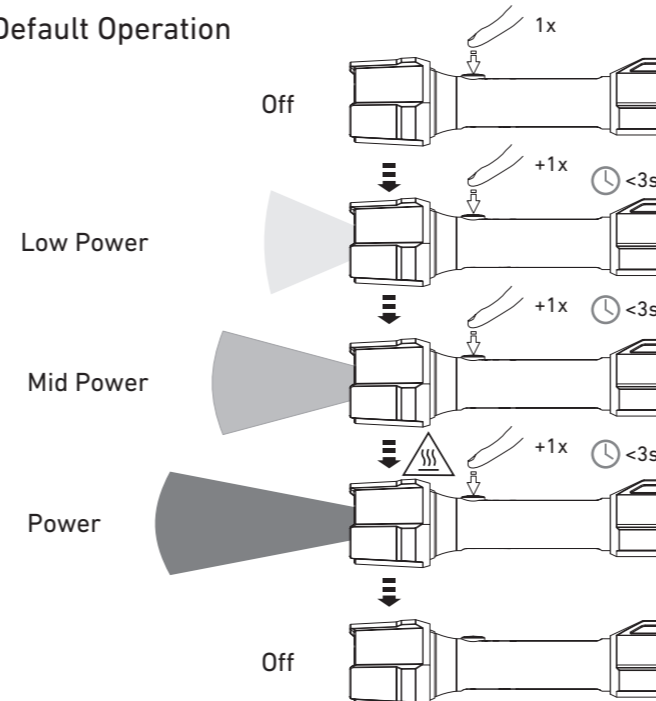

P5R Core

P5R Work

Boost

Magnetic Charging System

P5R Core Default Operation

P5R Work Default Operation

Backup Mode

Battery Replacement

Transportation Lock

Advanced Focus System

Lanyard

Pouch

Intelligent Clip (P5R Work)

Obsah je uzamčen

Dokončete, prosím, proces objednávky.

Následně budete mít přístup k celému dokumentu.