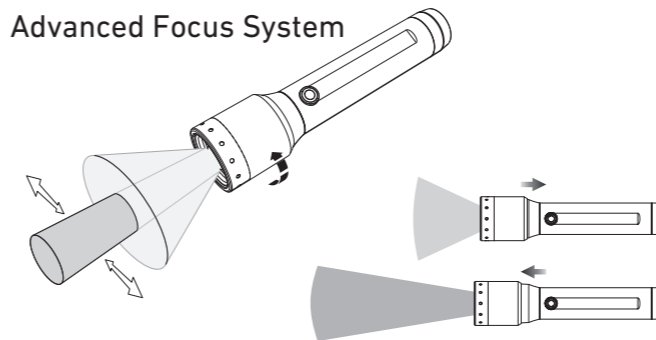

P5R Core

P5R Work

Boost

Magnetic Charging System

P5R Core Default Operation

P5R Work Default Operation

Backup Mode

Battery Replacement

Transportation Lock

Advanced Focus System

Lanyard

Pouch

Intelligent Clip (P5R Work)

Obsah je uzamčen

Dokončete, prosím, proces objednávky.

Následně budete mít přístup k celému dokumentu.