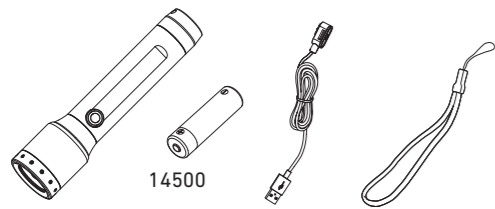

P5R Core

P5R Work

Boost

Magnetic Charging System

P5R Core Default Operation

P5R Work Default Operation

Backup Mode

Battery Replacement

Transportation Lock

Advanced Focus System

Lanyard

Pouch

Intelligent Clip (P5R Work)

Obsah je uzamčen

Dokončete, prosím, proces objednávky.

Následně budete mít přístup k celému dokumentu.