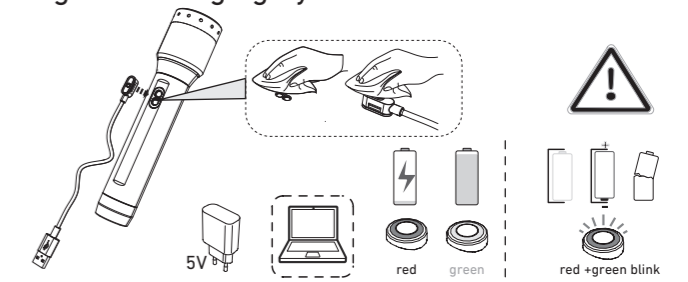

P5R Core

P5R Work

Boost

Magnetic Charging System

P5R Core Default Operation

P5R Work Default Operation

Backup Mode

Battery Replacement

Transportation Lock

Advanced Focus System

Lanyard

Pouch

Intelligent Clip (P5R Work)

Obsah je uzamčen

Dokončete, prosím, proces objednávky.

Následně budete mít přístup k celému dokumentu.