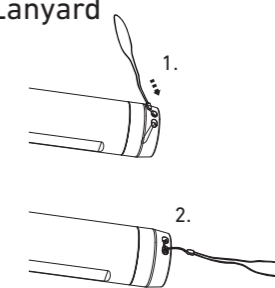

P5R Core

P5R Work

Boost

Magnetic Charging System

P5R Core Default Operation

P5R Work Default Operation

Backup Mode

Battery Replacement

Transportation Lock

Advanced Focus System

Lanyard

Pouch

Intelligent Clip (P5R Work)

Obsah je uzamčen

Dokončete, prosím, proces objednávky.

Následně budete mít přístup k celému dokumentu.