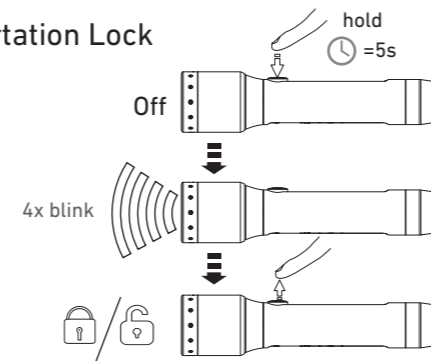

P5R Core

P5R Work

Boost

Magnetic Charging System

P5R Core Default Operation

P5R Work Default Operation

Backup Mode

Battery Replacement

Transportation Lock

Advanced Focus System

Lanyard

Pouch

Intelligent Clip (P5R Work)

Obsah je uzamčen

Dokončete, prosím, proces objednávky.

Následně budete mít přístup k celému dokumentu.