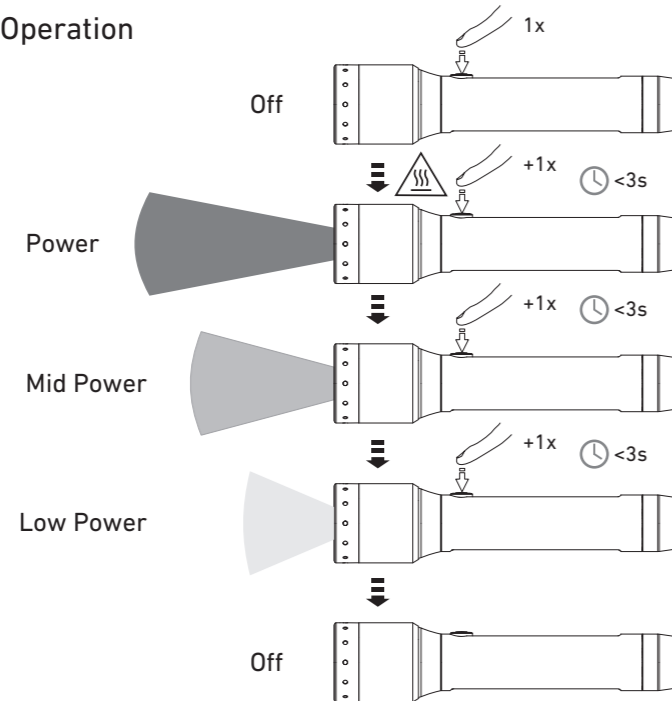

P5R Core

P5R Work

Boost

Magnetic Charging System

P5R Core Default Operation

P5R Work Default Operation

Backup Mode

Battery Replacement

Transportation Lock

Advanced Focus System

Lanyard

Pouch

Intelligent Clip (P5R Work)

Obsah je uzamčen

Dokončete, prosím, proces objednávky.

Následně budete mít přístup k celému dokumentu.