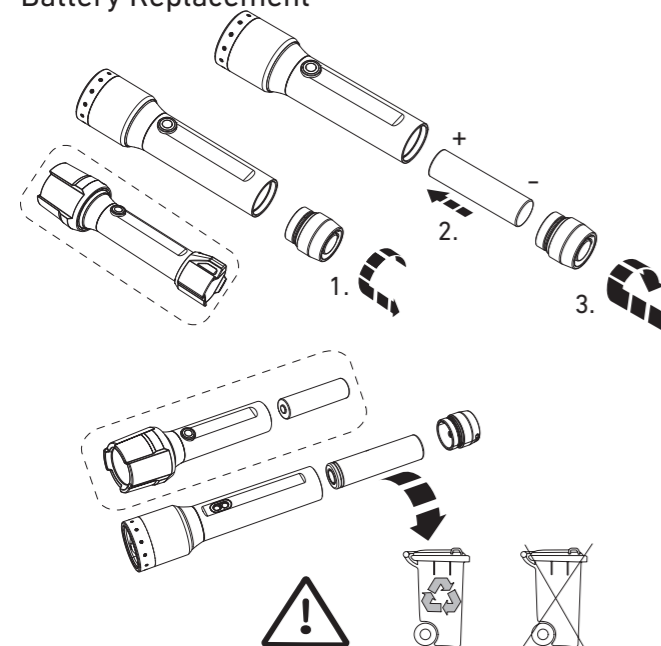

P5R Core

P5R Work

Boost

Magnetic Charging System

P5R Core Default Operation

P5R Work Default Operation

Backup Mode

Battery Replacement

Transportation Lock

Advanced Focus System

Lanyard

Pouch

Intelligent Clip (P5R Work)

Obsah je uzamčen

Dokončete, prosím, proces objednávky.

Následně budete mít přístup k celému dokumentu.