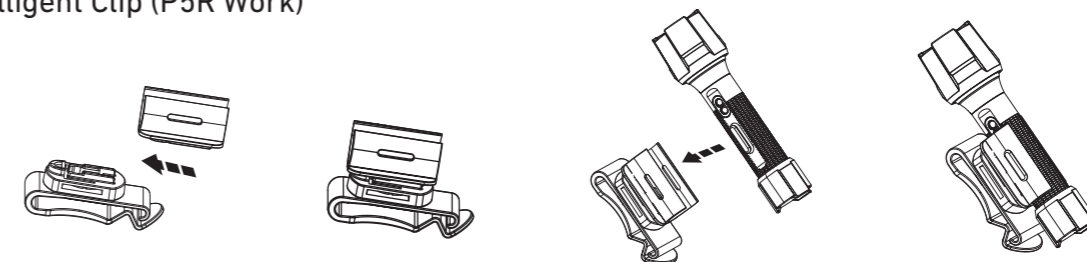

Transportation Lock

Advanced Focus System

Lanyard

Pouch

Intelligent Clip (P5R Work)

Obsah je uzamčen

Dokončete, prosím, proces objednávky.

Následně budete mít přístup k celému dokumentu.