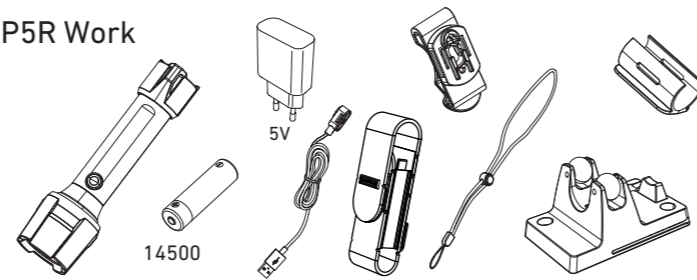

P5R Core

P5R Work

Boost

Magnetic Charging System

P5R Core Default Operation

P5R Work Default Operation

Backup Mode

Battery Replacement

Transportation Lock

Advanced Focus System

Lanyard

Pouch

Intelligent Clip (P5R Work)

Obsah je uzamčen

Dokončete, prosím, proces objednávky.

Následně budete mít přístup k celému dokumentu.