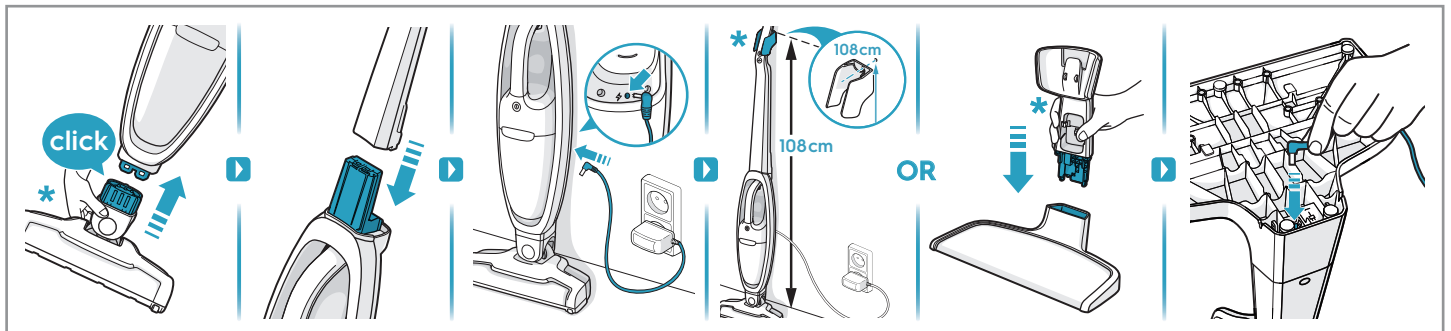

www.electrolux.com

** WELL Q6 : ADS-13G-22 25013GPG
** WELL Q7/Q7-P : KSC-18W-350050HE

- ■ ■ 100%
- ■ ■ 75-100%
- ■ □ 50-75%
- □ □ 25-50%
- □ □ 0-25%

Obsah je uzamčen

Dokončete, prosím, proces objednávky.