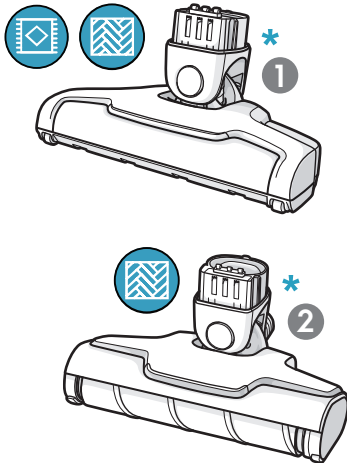

www.electrolux.com

** WELL Q6 : ADS-13G-22 25013GPG
** WELL Q7/Q7-P : KSC-18W-350050HE

- ■ ■ 100%
- ■ ■ 75-100%
- ■ □ 50-75%
- □ □ 25-50%
- □ □ 0-25%

Obsah je uzamčen

Dokončete, prosím, proces objednávky.