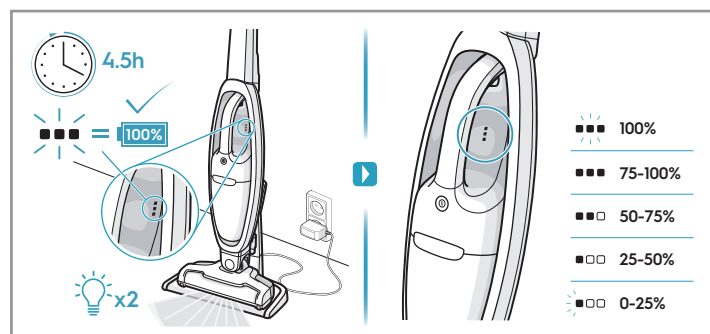

www.electrolux.com

** WELL Q6 : ADS-13G-22 25013GPG
** WELL Q7/Q7-P : KSC-18W-350050HE

- ■ ■ 100%
- ■ ■ 75-100%
- ■ □ 50-75%
- □ □ 25-50%
- □ □ 0-25%

Obsah je uzamčen

Dokončete, prosím, proces objednávky.