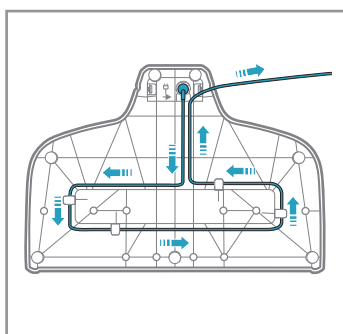

www.electrolux.com

** WELL Q6 : ADS-13G-22 25013GPG
** WELL Q7/Q7-P : KSC-18W-350050HE

- ■ ■ 100%
- ■ ■ 75-100%
- ■ □ 50-75%
- □ □ 25-50%
- □ □ 0-25%

Obsah je uzamčen

Dokončete, prosím, proces objednávky.