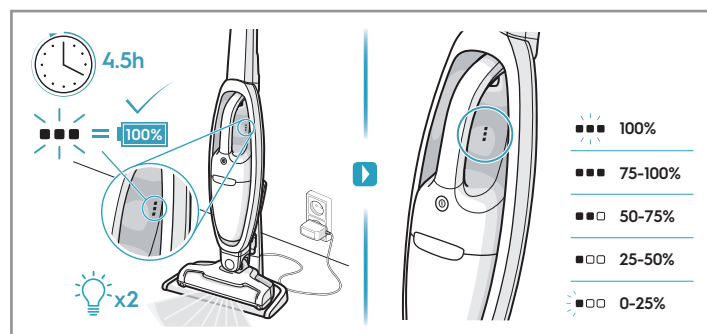

www.electrolux.com

** WELL Q6 : ADS-13G-22 25013GPG
** WELL Q7/Q7-P : KSC-18W-350050HE

- ■ ■ 100%
- ■ ■ 75-100%
- ■ □ 50-75%
- □ □ 25-50%
- □ □ 0-25%

Obsah je uzamčen

Dokončete, prosím, proces objednávky.