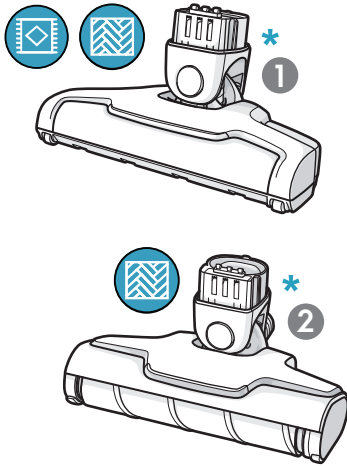

www.electrolux.com

** WELL Q6 : ADS-13G-22 25013GPG
** WELL Q7/Q7-P : KSC-18W-350050HE

- ■ ■ 100%
- ■ ■ 75-100%
- ■ □ 50-75%
- □ □ 25-50%
- □ □ 0-25%

Obsah je uzamčen

Dokončete, prosím, proces objednávky.