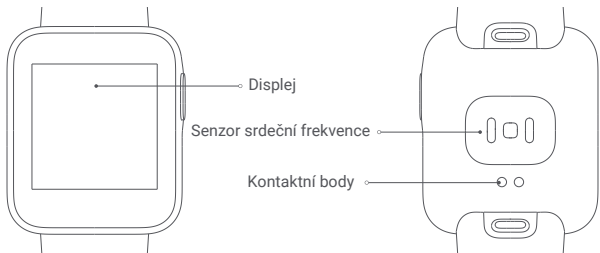

Mi Watch Lite

Uživatelská příručka

Přehled produktu

Před použitím si prosím pečlivě přečtěte tuto příručku a uschovejte ji pro budoucí použití.

Hodinky

Funkční tlačítka

Nabíjecí stanice

Obsah je uzamčen