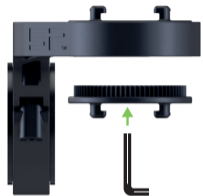

Use with Connect Adapter

Utilisation avec adaptateur connect  
Uso con el adaptador connect

Use with GoPro® Adapter

Utilisation avec adaptateur GoPro®  
Uso con el adaptador GoPro®

SP™  CONNECT

SP Connect is a registered trademark © 2020 SP United / PATENT PENDING SYSTEM / All rights reserved  
FR: SP Connect est une marque déposée © 2020 SP United / système avec brevet en instance / Tous droits réservés  
ES: SP Connect es una marca registrada © 2020 SP United / sistema con patentes pendientes / Todos los derechos reservados