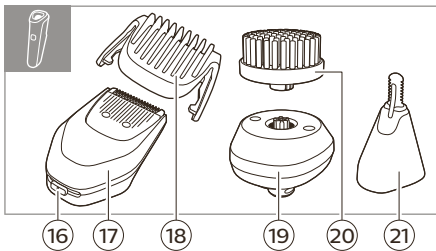

PHILIPS

S7000 series

Obsah

Úvod	6
Všeobecný popis	6
Co znamenají symboly na rukojeti mého přístroje?	7
Co znamená symbol na mém Quick Clean Pod?	9
Jak svůj přístroj nabiju?	9
Jak mám přístroj a nástavce používat?	11
Jak mám přístroj a nástavce vyčistit?	20
Jak používat Philips Quick Clean Pod?	24
Jak propojím holicí strojek se svým chytrým telefonem?	28
Jak vyměním holicí hlavy?	30
Objednávání příslušenství	32
Řešení problémů	32

Všeobecný popis

- 1 Zastříhovač
- 2 Uvolňovací posuvné tlačítko zastříhovače
- 3 Holicí jednotka
- 4 Uvolňovací tlačítko holicí jednotky
- 5 Vypínač
- 6 Rukojeť
- 7 Zásuvka pro malou zástrčku
- 8 Nabíjecí podstavec
- 9 Napájecí jednotka
- 10 Malá zástrčka
- 11 Ochranný kryt
- 12 Pouzdro