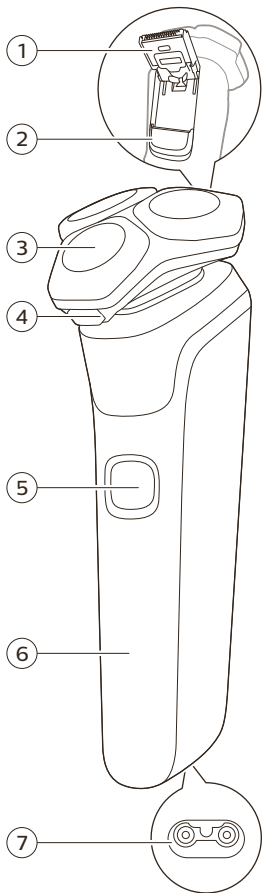

PHILIPS

S7000 series

Obsah

Úvod	6
Všeobecný popis	6
Co znamenají symboly na rukojeti mého přístroje?	7
Co znamená symbol na mém Quick Clean Pod?	9
Jak svůj přístroj nabiju?	9
Jak mám přístroj a nástavce používat?	11
Jak mám přístroj a nástavce vyčistit?	20
Jak používat Philips Quick Clean Pod?	24
Jak propojím holicí strojek se svým chytrým telefonem?	28
Jak vyměním holicí hlavy?	30
Objednávání příslušenství	32
Řešení problémů	32

Všeobecný popis

- 1 Zastříhovač
- 2 Uvolňovací posuvné tlačítko zastříhovače
- 3 Holicí jednotka
- 4 Uvolňovací tlačítko holicí jednotky
- 5 Vypínač
- 6 Rukojeť
- 7 Zásuvka pro malou zástrčku
- 8 Nabíjecí podstavec
- 9 Napájecí jednotka
- 10 Malá zástrčka
- 11 Ochranný kryt
- 12 Pouzdro