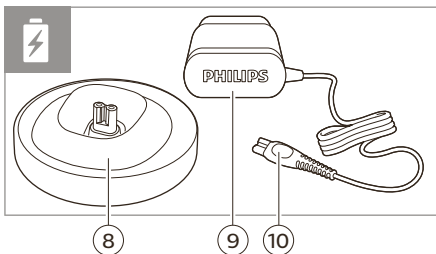

PHILIPS

S7000 series

Obsah

Úvod	6
Všeobecný popis	6
Co znamenají symboly na rukojeti mého přístroje?	7
Co znamená symbol na mém Quick Clean Pod?	9
Jak svůj přístroj nabiju?	9
Jak mám přístroj a nástavce používat?	11
Jak mám přístroj a nástavce vyčistit?	20
Jak používat Philips Quick Clean Pod?	24
Jak propojím holicí strojek se svým chytrým telefonem?	28
Jak vyměním holicí hlavy?	30
Objednávání příslušenství	32
Řešení problémů	32

Všeobecný popis

- 1 Zastříhovač
- 2 Uvolňovací posuvné tlačítko zastříhovače
- 3 Holicí jednotka
- 4 Uvolňovací tlačítko holicí jednotky
- 5 Vypínač
- 6 Rukojeť
- 7 Zásuvka pro malou zástrčku
- 8 Nabíjecí podstavec
- 9 Napájecí jednotka
- 10 Malá zástrčka
- 11 Ochranný kryt
- 12 Pouzdro