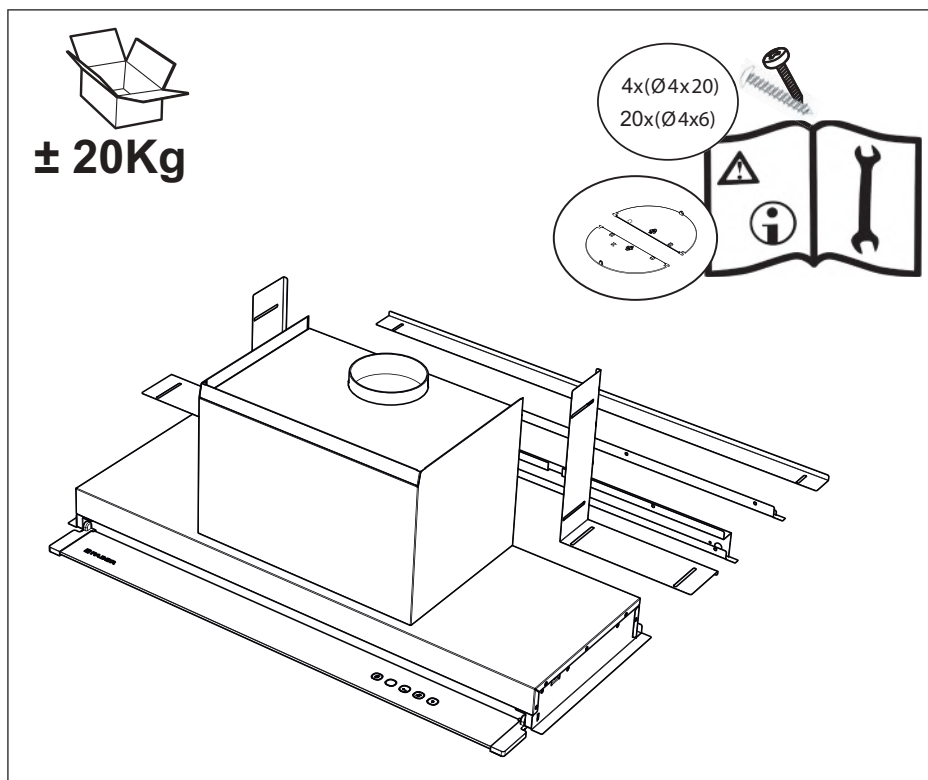

УКАЗАТЕЛЬ	RU
РУКОВОДСТВО ПО ЭКСПЛУАТАЦИИ	28

OBSAH	SK
NÁVOD NA POUŽÍVANIE	40

KAZALO	SL
NAVODILO ZA UPORABO	52

İÇERIKLER	TR
KULLANIM KİTAPÇIĞI	64

Obsah je uzamčen

**Dokončete, prosím, proces objednávky.
Následně budete mít přístup k celému dokumentu.**