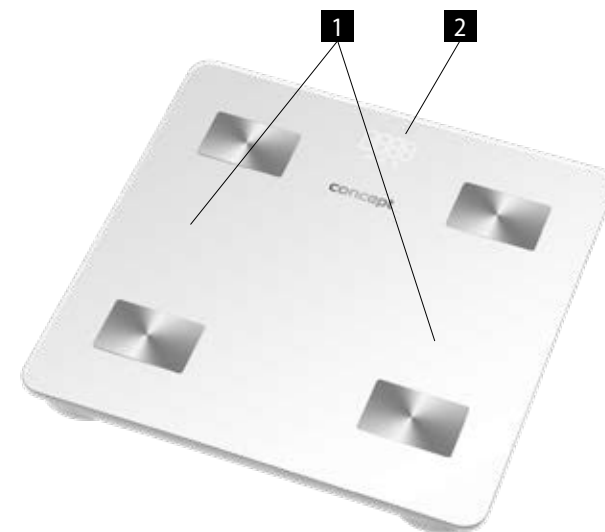

Nedodržíte-li pokyny výrobce, nemůže být případná oprava uznána jako záruční.

POPIS VÝROBKU

1. 1 Vážící plocha
2. 2 Displej

NÁVOD K OBSLUZE

INSTALACE BATERIÍ

- Otevřete kryt prostoru pro baterie na spodní straně spotřebiče.
- Vložte do prostoru pro baterie 4 ks baterií AAA (mikrotužkové) a řádně jej uzavřete krytem.

Pozn.: Po instalaci baterií lze váhu ihned používat. Váha bude zobrazovat pouze aktuální hmotnost. Pro měření dalších parametrů použijte mobilní aplikaci.

STAŽENÍ APLIKACE

- Pro kompletní využití všech funkcí váhy si stáhněte mobilní aplikaci Feelfit.
- Aplikaci lze stáhnout z Google play (Android) nebo App Store (iOS). Pro urychlení naskenujte jeden z QR kódů uvedených níže.