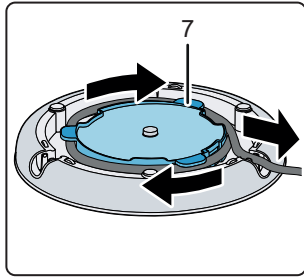

**BOSCH**

Register your
new device on
MyBosch now and
get free benefits:
[bosch-home.com/
welcome](https://www.bosch-home.com/welcome)

Cordless electric kettle

TWK4P...

[de]	Gebrauchsanleitung	Wasserkocher kabellos	2
[en]	Instruction manual	Cordless electric kettle	6
[fr]	Mode d'emploi	Bouilloire sans cordon	10
[it]	Istruzioni per l'uso	Bollitore cordless	14
[nl]	Gebruiksaanwijzing	Waterkoker snoerloos	18
[da]	Brugsanvisning	Ledningsfri elkedel	22
[no]	Bruksanvisning	Vannkoker "cordless"	26
[sv]	Bruksanvisning	Vattenkokare sladdlös	30
[fi]	Käyttöohje	Johdoton vedenkeitin	34
[es]	Instrucciones de uso	Hervidor de agua sin cables	38
[pt]	Instruções de serviço	Jarro eléctrico sem fios	43
[el]	Οδηγίες χρήσης	Βραστήρας νερού	47
[tr]	Kullanım kılavuzu	Kablosuz su ısıtıcısı	52
[pl]	Instrukcja obsługi	Czajnik bezprzewodowy	58
[cs]	Návod k použití	Varná konvice bez kabelu	62
[sk]	Návod na obsluhu	Varná kanvica bez kábla	66
[ru]	Инструкция по эксплуатации	Беспроводной чайник	70
[ar]	إرشادات الاستخدام	غلاية مياه بدون سلك	77