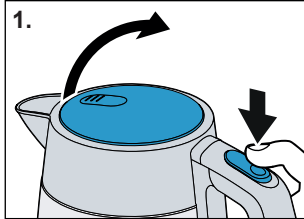

**BOSCH**

Register your
new device on
MyBosch now and
get free benefits:
[bosch-home.com/
welcome](https://www.bosch-home.com/welcome)

Cordless electric kettle

TWK4P...

[de]	Gebrauchsanleitung	Wasserkocher kabellos	2
[en]	Instruction manual	Cordless electric kettle	6
[fr]	Mode d'emploi	Bouilloire sans cordon	10
[it]	Istruzioni per l'uso	Bollitore cordless	14
[nl]	Gebruiksaanwijzing	Waterkoker snoerloos	18
[da]	Brugsanvisning	Ledningsfri elkedel	22
[no]	Bruksanvisning	Vannkoker "cordless"	26
[sv]	Bruksanvisning	Vattenkokare sladdlös	30
[fi]	Käyttöohje	Johdoton vedenkeitin	34
[es]	Instrucciones de uso	Hervidor de agua sin cables	38
[pt]	Instruções de serviço	Jarro eléctrico sem fios	43
[el]	Οδηγίες χρήσης	Βραστήρας νερού	47
[tr]	Kullanım kılavuzu	Kablosuz su ısıtıcısı	52
[pl]	Instrukcja obsługi	Czajnik bezprzewodowy	58
[cs]	Návod k použití	Varná konvice bez kabelu	62
[sk]	Návod na obsluhu	Varná kanvica bez kábla	66
[ru]	Инструкция по эксплуатации	Беспроводной чайник	70
[ar]	إرشادات الاستخدام	غلاية مياه بدون سلك	77