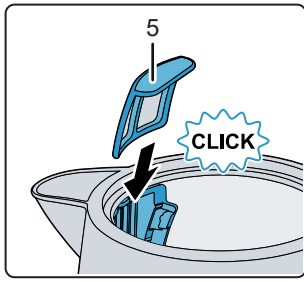

**BOSCH**

Register your
new device on
MyBosch now and
get free benefits:
[bosch-home.com/
welcome](https://www.bosch-home.com/welcome)

Cordless electric kettle

TWK4P...

[de]	Gebrauchsanleitung	Wasserkocher kabellos	2
[en]	Instruction manual	Cordless electric kettle	6
[fr]	Mode d'emploi	Bouilloire sans cordon	10
[it]	Istruzioni per l'uso	Bollitore cordless	14
[nl]	Gebruiksaanwijzing	Waterkoker snoerloos	18
[da]	Brugsanvisning	Ledningsfri elkedel	22
[no]	Bruksanvisning	Vannkoker "cordless"	26
[sv]	Bruksanvisning	Vattenkokare sladdlös	30
[fi]	Käyttöohje	Johdoton vedenkeitin	34
[es]	Instrucciones de uso	Hervidor de agua sin cables	38
[pt]	Instruções de serviço	Jarro eléctrico sem fios	43
[el]	Οδηγίες χρήσης	Βραστήρας νερού	47
[tr]	Kullanım kılavuzu	Kablosuz su ısıtıcısı	52
[pl]	Instrukcja obsługi	Czajnik bezprzewodowy	58
[cs]	Návod k použití	Varná konvice bez kabelu	62
[sk]	Návod na obsluhu	Varná kanvica bez kábla	66
[ru]	Инструкция по эксплуатации	Беспроводной чайник	70
[ar]	إرشادات الاستخدام	غلاية مياه بدون سلك	77