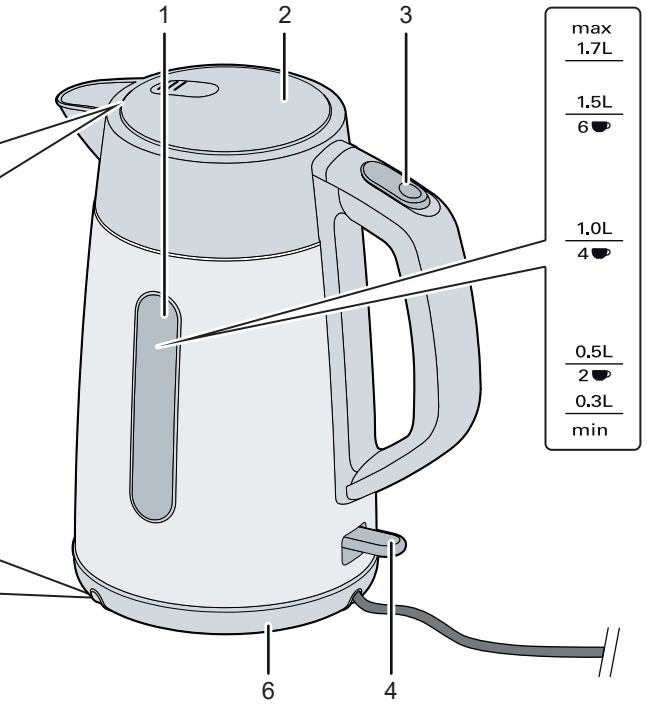

**BOSCH**

Register your
new device on
MyBosch now and
get free benefits:
[bosch-home.com/
welcome](https://www.bosch-home.com/welcome)

Cordless electric kettle

TWK4P...

[de]	Gebrauchsanleitung	Wasserkocher kabellos	2
[en]	Instruction manual	Cordless electric kettle	6
[fr]	Mode d'emploi	Bouilloire sans cordon	10
[it]	Istruzioni per l'uso	Bollitore cordless	14
[nl]	Gebruiksaanwijzing	Waterkoker snoerloos	18
[da]	Brugsanvisning	Ledningsfri elkedel	22
[no]	Bruksanvisning	Vannkoker "cordless"	26
[sv]	Bruksanvisning	Vattenkokare sladdlös	30
[fi]	Käyttöohje	Johdoton vedenkeitin	34
[es]	Instrucciones de uso	Hervidor de agua sin cables	38
[pt]	Instruções de serviço	Jarro eléctrico sem fios	43
[el]	Οδηγίες χρήσης	Βραστήρας νερού	47
[tr]	Kullanım kılavuzu	Kablosuz su ısıtıcısı	52
[pl]	Instrukcja obsługi	Czajnik bezprzewodowy	58
[cs]	Návod k použití	Varná konvice bez kabelu	62
[sk]	Návod na obsluhu	Varná kanvica bez kábla	66
[ru]	Инструкция по эксплуатации	Беспроводной чайник	70
[ar]	إرشادات الاستخدام	غلاية مياه بدون سلك	77