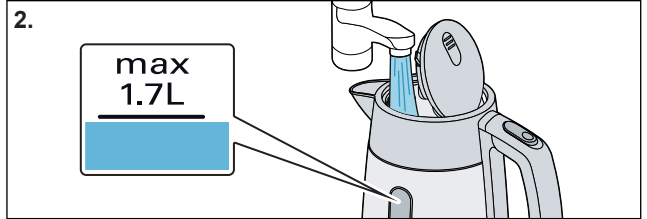

**BOSCH**

Register your
new device on
MyBosch now and
get free benefits:
[bosch-home.com/
welcome](https://www.bosch-home.com/welcome)

Cordless electric kettle

TWK4P...

[de]	Gebrauchsanleitung	Wasserkocher kabellos	2
[en]	Instruction manual	Cordless electric kettle	6
[fr]	Mode d'emploi	Bouilloire sans cordon	10
[it]	Istruzioni per l'uso	Bollitore cordless	14
[nl]	Gebruiksaanwijzing	Waterkoker snoerloos	18
[da]	Brugsanvisning	Ledningsfri elkedel	22
[no]	Bruksanvisning	Vannkoker "cordless"	26
[sv]	Bruksanvisning	Vattenkokare sladdlös	30
[fi]	Käyttöohje	Johdoton vedenkeitin	34
[es]	Instrucciones de uso	Hervidor de agua sin cables	38
[pt]	Instruções de serviço	Jarro eléctrico sem fios	43
[el]	Οδηγίες χρήσης	Βραστήρας νερού	47
[tr]	Kullanım kılavuzu	Kablosuz su ısıtıcısı	52
[pl]	Instrukcja obsługi	Czajnik bezprzewodowy	58
[cs]	Návod k použití	Varná konvice bez kabelu	62
[sk]	Návod na obsluhu	Varná kanvica bez kábla	66
[ru]	Инструкция по эксплуатации	Беспроводной чайник	70
[ar]	إرشادات الاستخدام	غلاية مياه بدون سلك	77