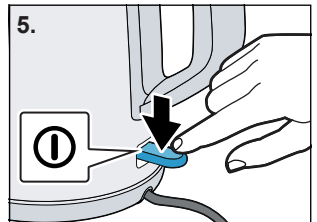

**BOSCH**

Register your
new device on
MyBosch now and
get free benefits:
[bosch-home.com/
welcome](https://www.bosch-home.com/welcome)

Cordless electric kettle

TWK4P...

[de]	Gebrauchsanleitung	Wasserkocher kabellos	2
[en]	Instruction manual	Cordless electric kettle	6
[fr]	Mode d'emploi	Bouilloire sans cordon	10
[it]	Istruzioni per l'uso	Bollitore cordless	14
[nl]	Gebruiksaanwijzing	Waterkoker snoerloos	18
[da]	Brugsanvisning	Ledningsfri elkedel	22
[no]	Bruksanvisning	Vannkoker "cordless"	26
[sv]	Bruksanvisning	Vattenkokare sladdlös	30
[fi]	Käyttöohje	Johdoton vedenkeitin	34
[es]	Instrucciones de uso	Hervidor de agua sin cables	38
[pt]	Instruções de serviço	Jarro eléctrico sem fios	43
[el]	Οδηγίες χρήσης	Βραστήρας νερού	47
[tr]	Kullanım kılavuzu	Kablosuz su ısıtıcısı	52
[pl]	Instrukcja obsługi	Czajnik bezprzewodowy	58
[cs]	Návod k použití	Varná konvice bez kabelu	62
[sk]	Návod na obsluhu	Varná kanvica bez kábla	66
[ru]	Инструкция по эксплуатации	Беспроводной чайник	70
[ar]	إرشادات الاستخدام	غلاية مياه بدون سلك	77