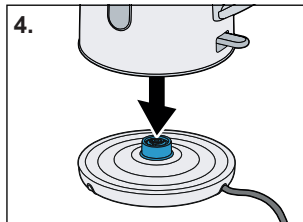

**BOSCH**

Register your
new device on
MyBosch now and
get free benefits:
[bosch-home.com/
welcome](https://www.bosch-home.com/welcome)

Cordless electric kettle

TWK4P...

[de]	Gebrauchsanleitung	Wasserkocher kabellos	2
[en]	Instruction manual	Cordless electric kettle	6
[fr]	Mode d'emploi	Bouilloire sans cordon	10
[it]	Istruzioni per l'uso	Bollitore cordless	14
[nl]	Gebruiksaanwijzing	Waterkoker snoerloos	18
[da]	Brugsanvisning	Ledningsfri elkedel	22
[no]	Bruksanvisning	Vannkoker "cordless"	26
[sv]	Bruksanvisning	Vattenkokare sladdlös	30
[fi]	Käyttöohje	Johdoton vedenkeitin	34
[es]	Instrucciones de uso	Hervidor de agua sin cables	38
[pt]	Instruções de serviço	Jarro eléctrico sem fios	43
[el]	Οδηγίες χρήσης	Βραστήρας νερού	47
[tr]	Kullanım kılavuzu	Kablosuz su ısıtıcısı	52
[pl]	Instrukcja obsługi	Czajnik bezprzewodowy	58
[cs]	Návod k použití	Varná konvice bez kabelu	62
[sk]	Návod na obsluhu	Varná kanvica bez kábla	66
[ru]	Инструкция по эксплуатации	Беспроводной чайник	70
[ar]	إرشادات الاستخدام	غلاية مياه بدون سلك	77