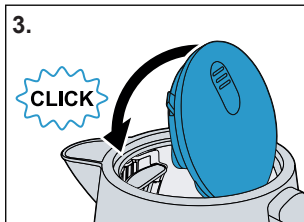

**BOSCH**

Register your
new device on
MyBosch now and
get free benefits:
[bosch-home.com/
welcome](https://www.bosch-home.com/welcome)

Cordless electric kettle

TWK4P...

[de]	Gebrauchsanleitung	Wasserkocher kabellos	2
[en]	Instruction manual	Cordless electric kettle	6
[fr]	Mode d'emploi	Bouilloire sans cordon	10
[it]	Istruzioni per l'uso	Bollitore cordless	14
[nl]	Gebruiksaanwijzing	Waterkoker snoerloos	18
[da]	Brugsanvisning	Ledningsfri elkedel	22
[no]	Bruksanvisning	Vannkoker "cordless"	26
[sv]	Bruksanvisning	Vattenkokare sladdlös	30
[fi]	Käyttöohje	Johdoton vedenkeitin	34
[es]	Instrucciones de uso	Hervidor de agua sin cables	38
[pt]	Instruções de serviço	Jarro eléctrico sem fios	43
[el]	Οδηγίες χρήσης	Βραστήρας νερού	47
[tr]	Kullanım kılavuzu	Kablosuz su ısıtıcısı	52
[pl]	Instrukcja obsługi	Czajnik bezprzewodowy	58
[cs]	Návod k použití	Varná konvice bez kabelu	62
[sk]	Návod na obsluhu	Varná kanvica bez kábla	66
[ru]	Инструкция по эксплуатации	Беспроводной чайник	70
[ar]	إرشادات الاستخدام	غلاية مياه بدون سلك	77