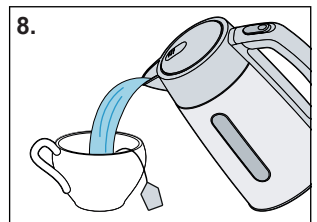

**BOSCH**

Register your
new device on
MyBosch now and
get free benefits:
[bosch-home.com/
welcome](https://www.bosch-home.com/welcome)

Cordless electric kettle

TWK4P...

[de]	Gebrauchsanleitung	Wasserkocher kabellos	2
[en]	Instruction manual	Cordless electric kettle	6
[fr]	Mode d'emploi	Bouilloire sans cordon	10
[it]	Istruzioni per l'uso	Bollitore cordless	14
[nl]	Gebruiksaanwijzing	Waterkoker snoerloos	18
[da]	Brugsanvisning	Ledningsfri elkedel	22
[no]	Bruksanvisning	Vannkoker "cordless"	26
[sv]	Bruksanvisning	Vattenkokare sladdlös	30
[fi]	Käyttöohje	Johdoton vedenkeitin	34
[es]	Instrucciones de uso	Hervidor de agua sin cables	38
[pt]	Instruções de serviço	Jarro eléctrico sem fios	43
[el]	Οδηγίες χρήσης	Βραστήρας νερού	47
[tr]	Kullanım kılavuzu	Kablosuz su ısıtıcısı	52
[pl]	Instrukcja obsługi	Czajnik bezprzewodowy	58
[cs]	Návod k použití	Varná konvice bez kabelu	62
[sk]	Návod na obsluhu	Varná kanvica bez kábla	66
[ru]	Инструкция по эксплуатации	Беспроводной чайник	70
[ar]	إرشادات الاستخدام	غلاية مياه بدون سلك	77