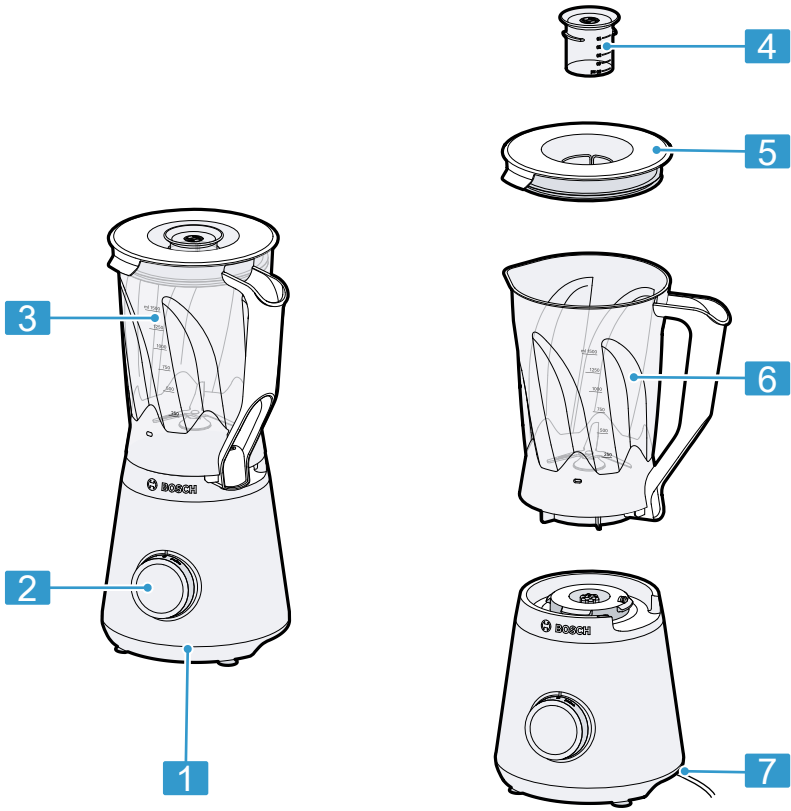

BOSCH

VitaPower Serie | 4

MMB6141B

[cz]

Návod k použití

Mixér

1

2

3

4

5

6

7

8

9

10