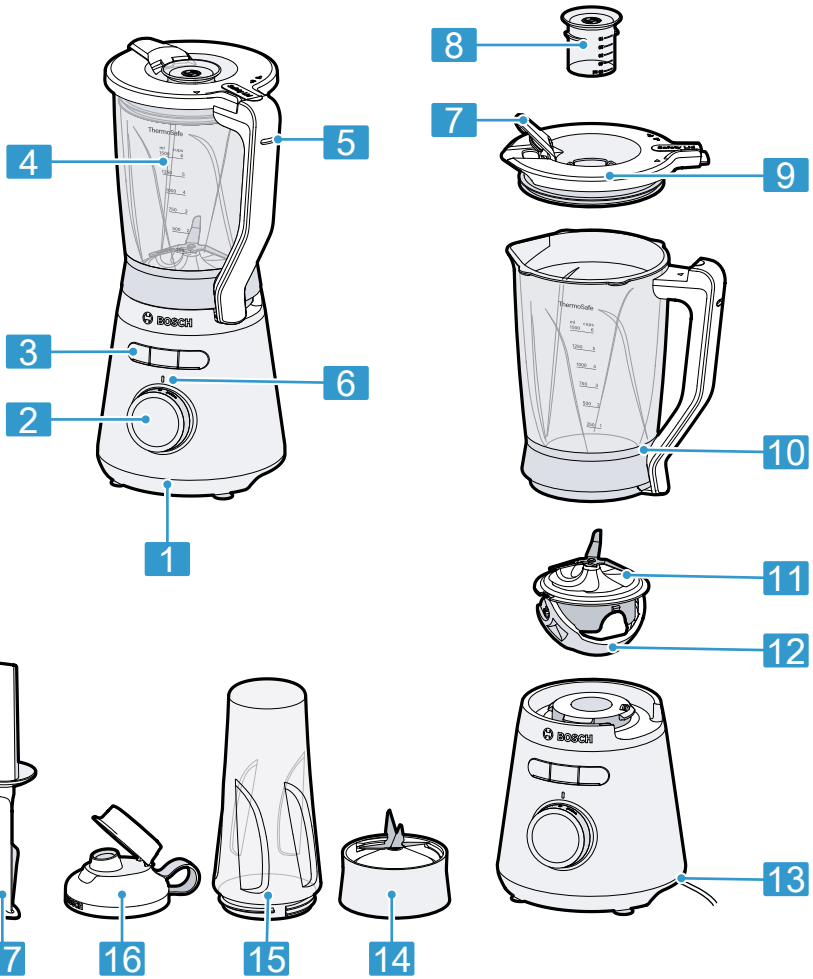

BOSCH

VitaPower Serie | 4

MMB6382M

[cz] Návod k použití

1

2

9

10