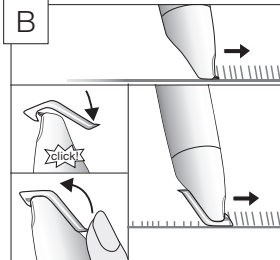

BRAUN

91050339/XII-19

Type 5368

BS1000

www.braun.com

Braun Infolines

Deutsch	4	DE/AT	00 800 27 28 64 63
English	7		00 800 BRAUNINFOLINE
Français	9	CH	08 44 - 88 40 10
Español	12	UK	0800 783 7010
Português	15	IE	1 800 509 448
Italiano	18	FR	0 800 944 802
Nederlands	21		(service & appel gratuits)
Dansk	23	BE	0 800 14 592
Norsk	25	ES	900 814 208
Svenska	27	PT	808 20 00 33
Suomi	29	IT	800 440 017
Polski	31	NL	0800 4455388
Český	35	DK	70 15 00 13
Slovenský	37	NO	22 63 00 93
Magyar	39	SE	020 - 21 33 21
Hrvatski	43	FI	020 377 877
Slovenski	46	PL	801 127 286
Türkçe	49		801 1 BRAUN
Română	53	CZ	221 804 335
Ελληνικά	56	SK	02/5710 1135
Български	59	HU	(06-1) 451-1256
Русский	62	HR	091 66 01 777
Українська	67	SI	080 2822
中文	72	TR	0850 220 0911
		RO	021.224.30.35
		GR	210-9478700
		RU	8 800 200 20 20
		UA	0 800 505 000
		HK	(852)2986 9886