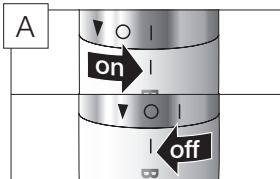

BRAUN

91050339/XII-19

Type 5368

BS1000

www.braun.com

Braun Infolines

Deutsch	4	DE/AT	00 800 27 28 64 63
English	7		00 800 BRAUNINFOLINE
Français	9	CH	08 44 - 88 40 10
Español	12	UK	0800 783 7010
Português	15	IE	1 800 509 448
Italiano	18	FR	0 800 944 802
Nederlands	21		(service & appel gratuits)
Dansk	23	BE	0 800 14 592
Norsk	25	ES	900 814 208
Svenska	27	PT	808 20 00 33
Suomi	29	IT	800 440 017
Polski	31	NL	0800 4455388
Český	35	DK	70 15 00 13
Slovenský	37	NO	22 63 00 93
Magyar	39	SE	020 - 21 33 21
Hrvatski	43	FI	020 377 877
Slovenski	46	PL	801 127 286
Türkçe	49		801 1 BRAUN
Română	53	CZ	221 804 335
Ελληνικά	56	SK	02/5710 1135
Български	59	HU	(06-1) 451-1256
Русский	62	HR	091 66 01 777
Українська	67	SI	080 2822
中文	72	TR	0850 220 0911
		RO	021.224.30.35
		GR	210-9478700
		RU	8 800 200 20 20
		UA	0 800 505 000
		HK	(852)2986 9886