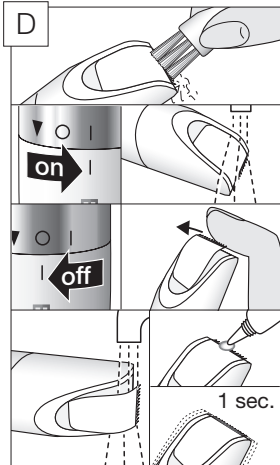

BRAUN

91050339/XII-19

Type 5368

BS1000

www.braun.com

Braun Infolines

Deutsch	4	DE/AT	00 800 27 28 64 63
English	7		00 800 BRAUNINFOLINE
Français	9	CH	08 44 - 88 40 10
Español	12	UK	0800 783 7010
Português	15	IE	1 800 509 448
Italiano	18	FR	0 800 944 802
Nederlands	21		(service & appel gratuits)
Dansk	23	BE	0 800 14 592
Norsk	25	ES	900 814 208
Svenska	27	PT	808 20 00 33
Suomi	29	IT	800 440 017
Polski	31	NL	0800 4455388
Český	35	DK	70 15 00 13
Slovenský	37	NO	22 63 00 93
Magyar	39	SE	020 - 21 33 21
Hrvatski	43	FI	020 377 877
Slovenski	46	PL	801 127 286
Türkçe	49		801 1 BRAUN
Română	53	CZ	221 804 335
Ελληνικά	56	SK	02/5710 1135
Български	59	HU	(06-1) 451-1256
Русский	62	HR	091 66 01 777
Українська	67	SI	080 2822
中文	72	TR	0850 220 0911
		RO	021.224.30.35
		GR	210-9478700
		RU	8 800 200 20 20
		UA	0 800 505 000
		HK	(852)2986 9886