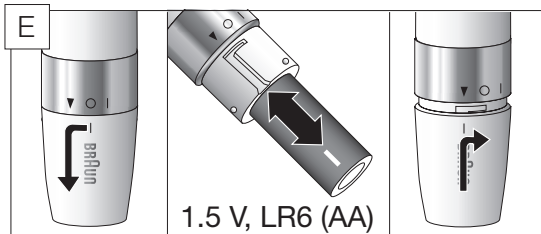

BRAUN

91050339/XII-19

Type 5368

BS1000

www.braun.com

Braun Infolines

Deutsch	4	DE/AT	00 800 27 28 64 63
English	7		00 800 BRAUNINFOLINE
Français	9	CH	08 44 - 88 40 10
Español	12	UK	0800 783 7010
Português	15	IE	1 800 509 448
Italiano	18	FR	0 800 944 802
Nederlands	21		(service & appel gratuits)
Dansk	23	BE	0 800 14 592
Norsk	25	ES	900 814 208
Svenska	27	PT	808 20 00 33
Suomi	29	IT	800 440 017
Polski	31	NL	0800 4455388
Český	35	DK	70 15 00 13
Slovenský	37	NO	22 63 00 93
Magyar	39	SE	020 - 21 33 21
Hrvatski	43	FI	020 377 877
Slovenski	46	PL	801 127 286
Türkçe	49		801 1 BRAUN
Română	53	CZ	221 804 335
Ελληνικά	56	SK	02/5710 1135
Български	59	HU	(06-1) 451-1256
Русский	62	HR	091 66 01 777
Українська	67	SI	080 2822
中文	72	TR	0850 220 0911
		RO	021.224.30.35
		GR	210-9478700
		RU	8 800 200 20 20
		UA	0 800 505 000
		HK	(852)2986 9886