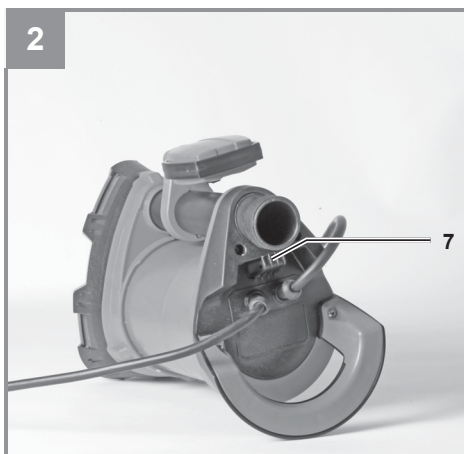

Einhell

GE-DP 6935 ECO

CZ Originální návod k obsluze
Ponorné kalové čerpadlo

Art.-Nr.: 41.707.20

I.-Nr.: 11039

Obsah je uzamčen

Dokončete, prosím, proces objednávky.

Následně budete mít přístup k celému dokumentu.