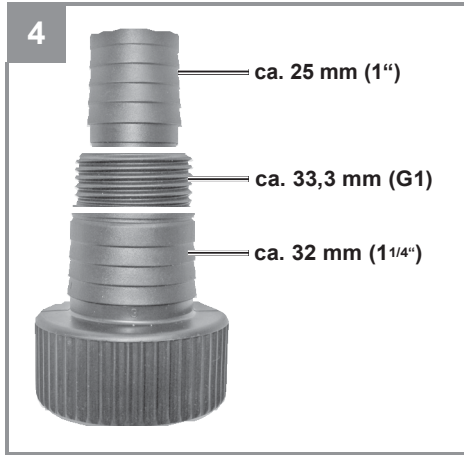

Einhell

GE-DP 6935 ECO

CZ Originální návod k obsluze
Ponorné kalové čerpadlo

Art.-Nr.: 41.707.20

I.-Nr.: 11039

Obsah je uzamčen

Dokončete, prosím, proces objednávky.

Následně budete mít přístup k celému dokumentu.