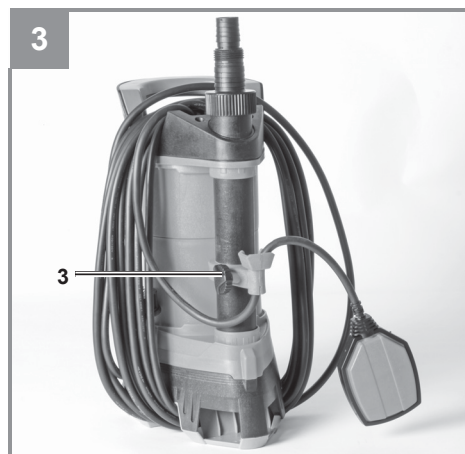

Einhell

GE-DP 6935 ECO

CZ Originální návod k obsluze
Ponorné kalové čerpadlo

Art.-Nr.: 41.707.20

I.-Nr.: 11039

Obsah je uzamčen

Dokončete, prosím, proces objednávky.

Následně budete mít přístup k celému dokumentu.