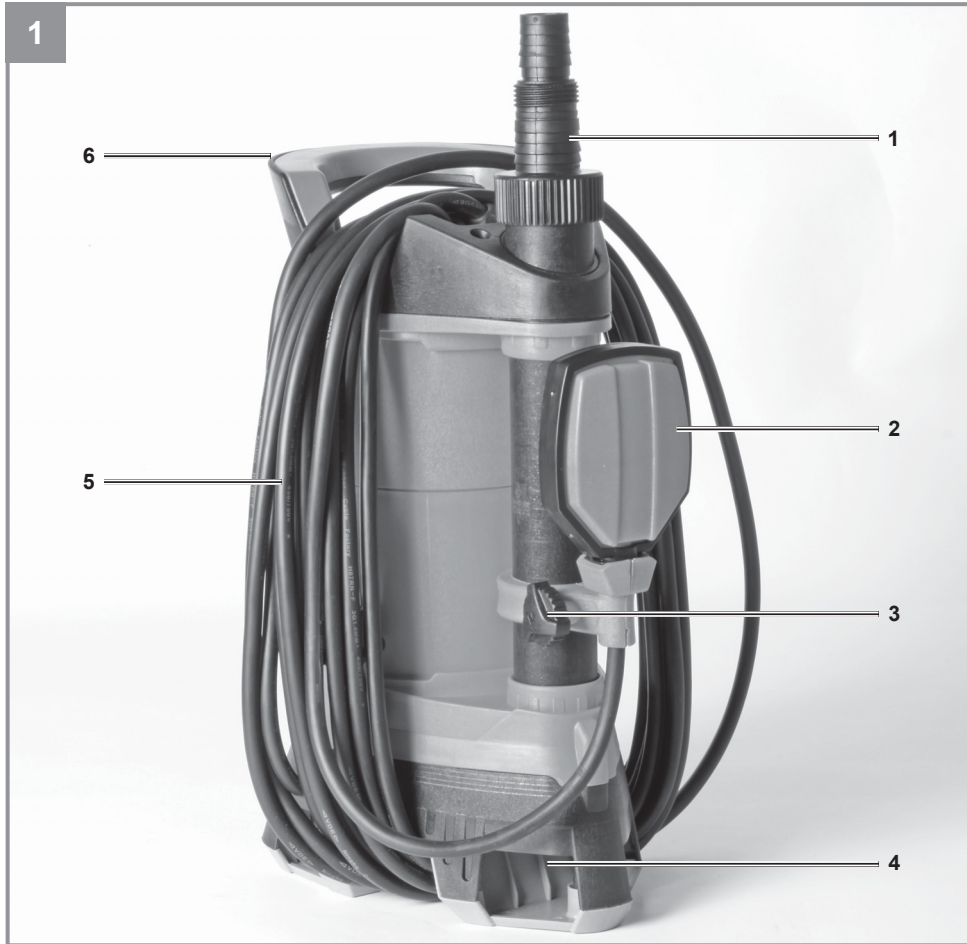

Einhell

GE-DP 6935 ECO

CZ Originální návod k obsluze
Ponorné kalové čerpadlo

Art.-Nr.: 41.707.20

I.-Nr.: 11039

Obsah je uzamčen

Dokončete, prosím, proces objednávky.

Následně budete mít přístup k celému dokumentu.