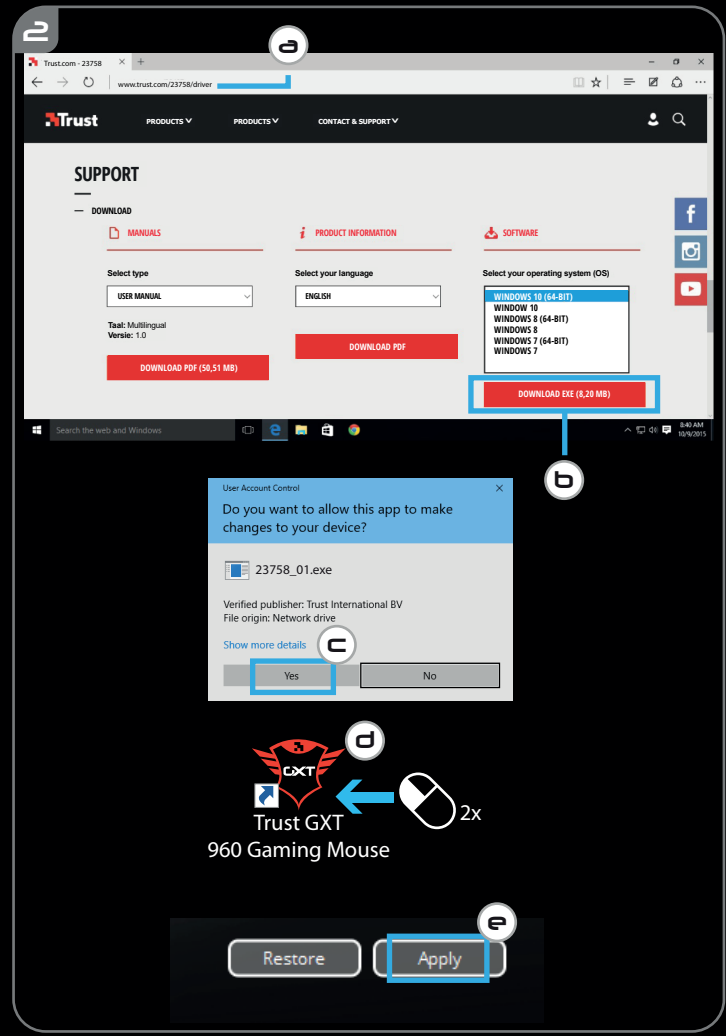

 Trust

[www.trust.com/23758/faq](http://www.trust.com/23758/faq)

**GRAPHIN** | PC Laptop  
RGB

# Obsah je uzamčen

**Dokončete, prosím, proces objednávky.**

**Následně budete mít přístup k celému dokumentu.**

**Proč je dokument uzamčen? Nahněvat Vás rozhodně nechceme. Jsou k tomu dva hlavní důvody:**