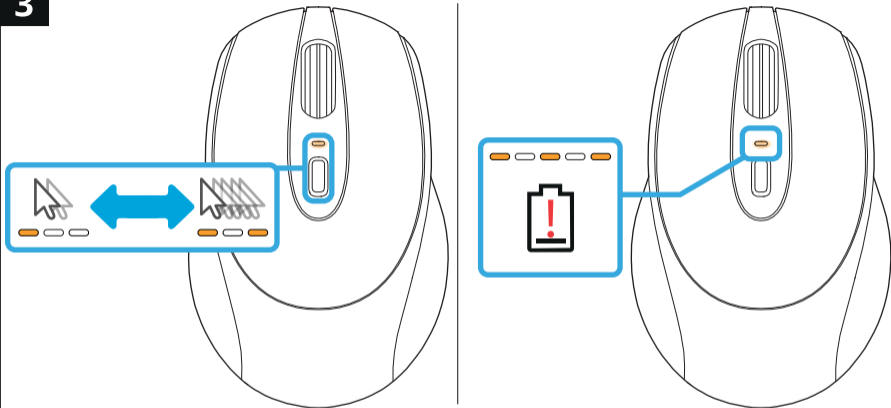

3

FAQ

WWW.TRUST.COM/23809/FAQ

Trust International BV - Laan van Barcelona 600 - 3317DD, Dordrecht, NL
©2020 Trust All rights reserved.

Trust

ZAYA
WIRELESS MOUSE

RECHARGEABLE

User Guide | Bedienungsanleitung | Mode d'emploi | Gebruikershandleiding | Manuale utente | Manual del usuario | Guia do utilizador | Brukerveiledning | Bruksanvisning | Käyttöopas
Brugsvejledning | Instrukcja obsługi | Návod k použití | Návod na používanie | Használati útmutató | Manual de utilizare | Ръководство за потребителя | Εγχειρίδιο χρήσης | Kullanka kılavuzu
Руководство пользователя | Uprabniški priročnik | Korisnički priručnik | Guia do usuário | Посібник користувача