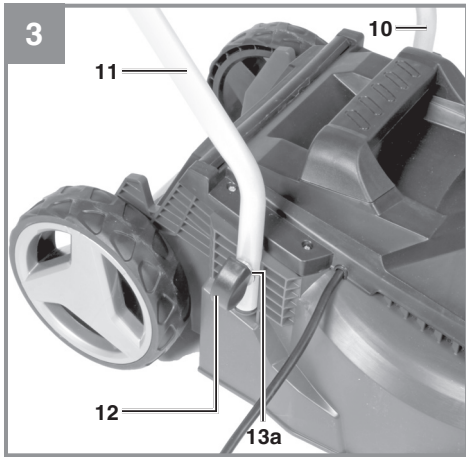

Art.-Nr.: 34.132.60 (1x4,0Ah)
Art.-Nr.: 34.132.66 (Solo)

I.-Nr.: 11019
I.-Nr.: 11019

Obsah je uzamčen

Dokončete, prosím, proces objednávky.

Následně budete mít přístup k celému dokumentu.

Proč je dokument uzamčen? Nahněvat Vás rozhodně nechceme. Jsou k tomu dva hlavní důvody: