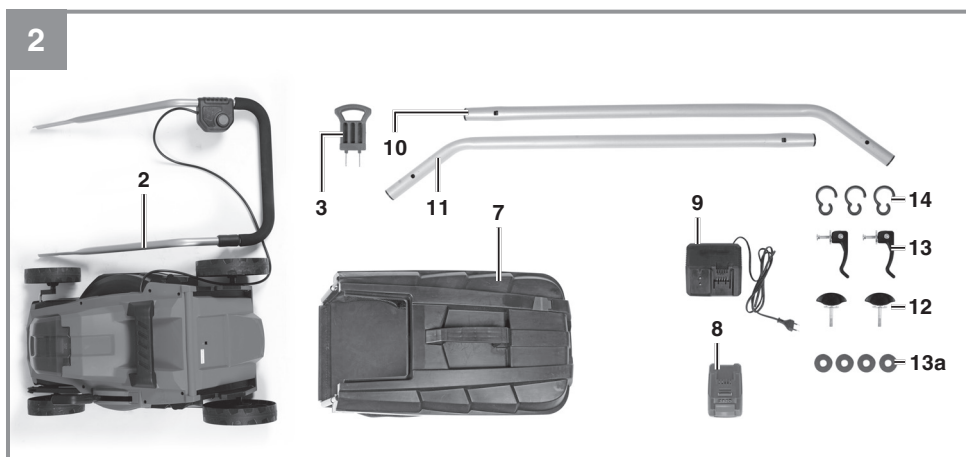

Art.-Nr.: 34.132.60 (1x4,0Ah)
Art.-Nr.: 34.132.66 (Solo)

I.-Nr.: 11019
I.-Nr.: 11019

Obsah je uzamčen

Dokončete, prosím, proces objednávky.

Následně budete mít přístup k celému dokumentu.

Proč je dokument uzamčen? Nahněvat Vás rozhodně nechceme. Jsou k tomu dva hlavní důvody: