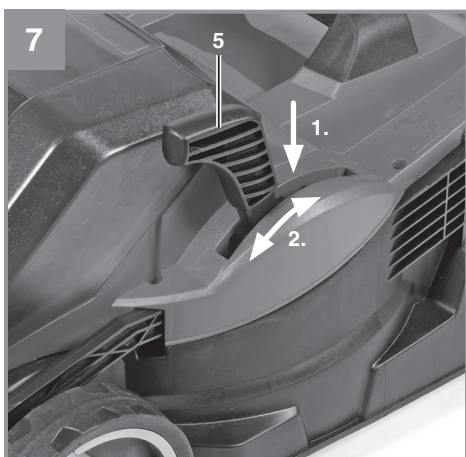

Art.-Nr.: 34.132.60 (1x4,0Ah)
Art.-Nr.: 34.132.66 (Solo)

I.-Nr.: 11019
I.-Nr.: 11019

Obsah je uzamčen

Dokončete, prosím, proces objednávky.

Následně budete mít přístup k celému dokumentu.

Proč je dokument uzamčen? Nahněvat Vás rozhodně nechceme. Jsou k tomu dva hlavní důvody: