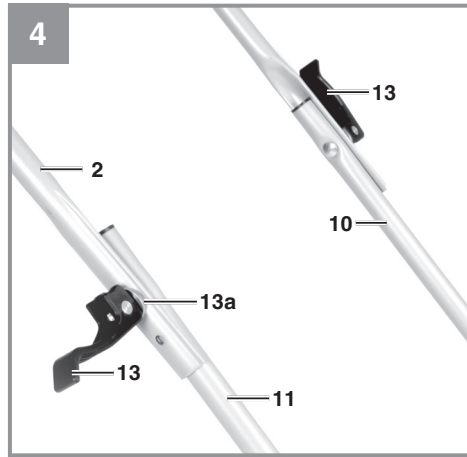

Art.-Nr.: 34.132.60 (1x4,0Ah)
Art.-Nr.: 34.132.66 (Solo)

I.-Nr.: 11019
I.-Nr.: 11019

Obsah je uzamčen

Dokončete, prosím, proces objednávky.

Následně budete mít přístup k celému dokumentu.

Proč je dokument uzamčen? Nahněvat Vás rozhodně nechceme. Jsou k tomu dva hlavní důvody: