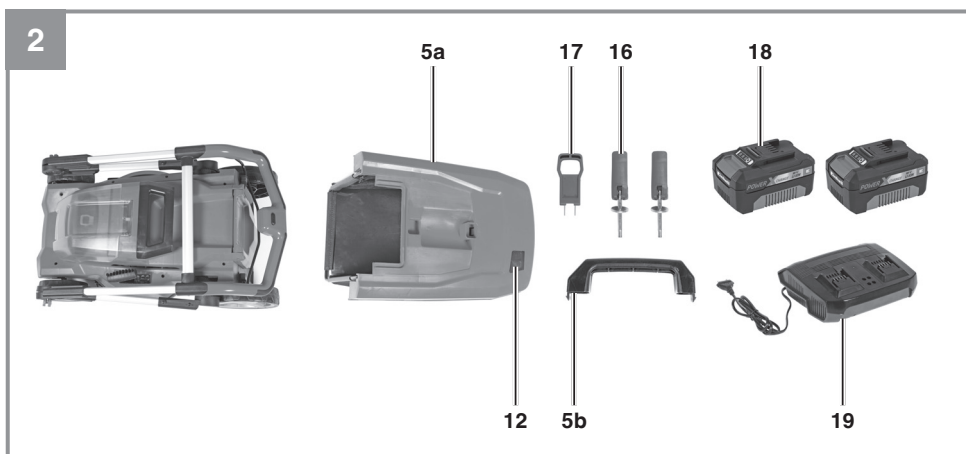

Einhell

GE-CM 36/37 Li
GE-CM 36/37 Li Solo

- D** Originalbetriebsanleitung
Akku-Rasenmäher
- SLO** Originalna navodila za uporabo
Akumulatorska kosilnica za travo
- H** Eredeti használati utasítás
Akku-fűnyírógép
- HR/** Originalne upute za uporabu
BIH Akumulatorska kosilica za travu
- RS** Originalna uputstva za upotrebu
Akumulatorska kosilica za travu
- CZ** Originální návod k obsluze
Akumulátorová sekačka
- SK** Originálny návod na obsluhu
Akumulátorová kosačka

Art.-Nr.: 34.131.70 (2x 3,0 Ah)
Art.-Nr.: 34.131.72 (Solo)

I.-Nr.: 11018
I.-Nr.: 11018

Obsah je uzamčen

Dokončete, prosím, proces objednávky.

Následně budete mít přístup k celému dokumentu.

Proč je dokument uzamčen? Nahněvat Vás rozhodně nechceme. Jsou k tomu dva hlavní důvody: