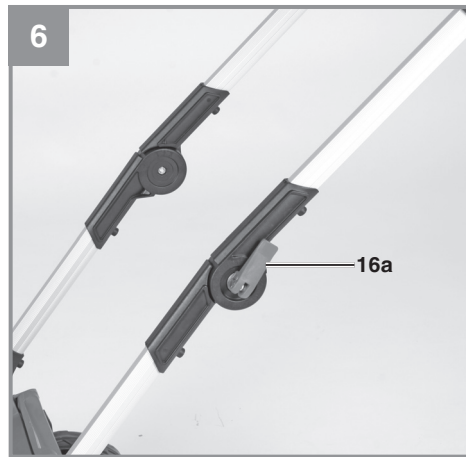

Art.-Nr.: 34.131.70 (2x 3,0 Ah)
Art.-Nr.: 34.131.72 (Solo)

I.-Nr.: 11018
I.-Nr.: 11018

Obsah je uzamčen

Dokončete, prosím, proces objednávky.

Následně budete mít přístup k celému dokumentu.

Proč je dokument uzamčen? Nahněvat Vás rozhodně nechceme. Jsou k tomu dva hlavní důvody: