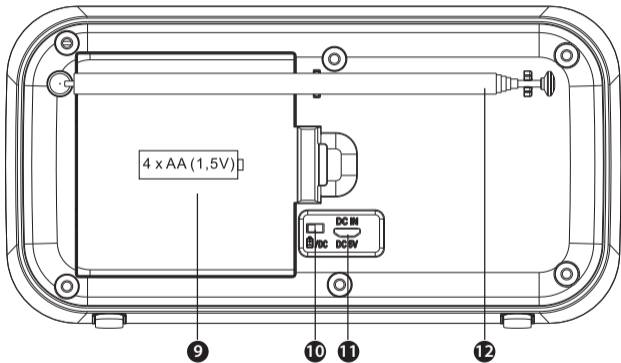

SHARP

Quick start guide

DR-P320 | Portable Digital Radio

EN	PT	NL	NO	SV	DK
SU	LT	LV	ET	CZ	SK
HU	RO	BG	HR	SR	SL
EL	RU	TR	UA	HE	

Product images are for illustration purposes only. Actual product may vary.

Obsah je uzamčen