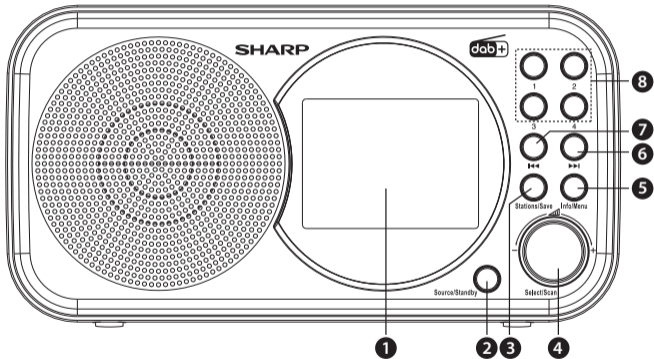

SHARP

Quick start guide

DR-P320 | Portable Digital Radio

EN	PT	NL	NO	SV	DK
SU	LT	LV	ET	CZ	SK
HU	RO	BG	HR	SR	SL
EL	RU	TR	UA	HE	

Product images are for illustration purposes only. Actual product may vary.

Obsah je uzamčen