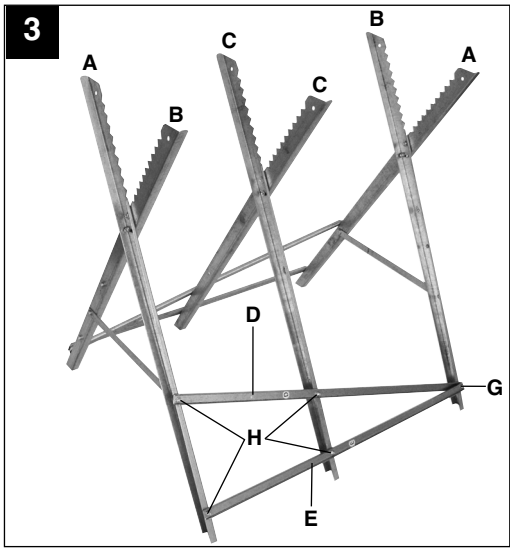

Návod k obsluze
Návod na obsluhu

Einhell®

Art.-Nr.: 45.000.67

I.-Nr.: 01018

Obsah je uzamčen

Dokončete, prosím, proces objednávky.

Následně budete mít přístup k celému dokumentu.

Proč je dokument uzamčen? Nahněvat Vás rozhodně nechceme. Jsou k tomu dva hlavní důvody: