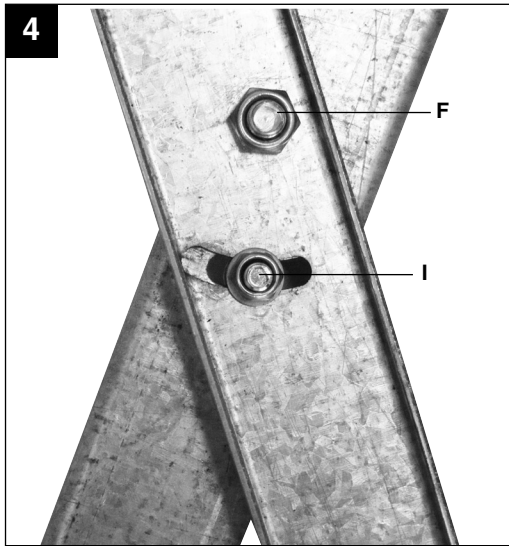

Návod k obsluze
Návod na obsluhu

Einhell®

Art.-Nr.: 45.000.67

I.-Nr.: 01018

Obsah je uzamčen

Dokončete, prosím, proces objednávky.

Následně budete mít přístup k celému dokumentu.

Proč je dokument uzamčen? Nahněvat Vás rozhodně nechceme. Jsou k tomu dva hlavní důvody: