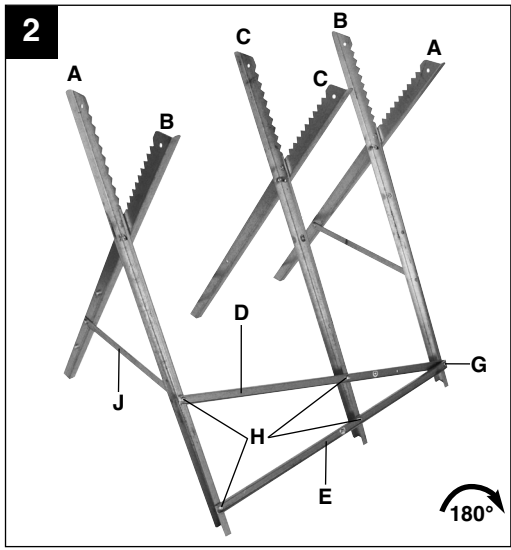

Návod k obsluze
Návod na obsluhu

Einhell®

Art.-Nr.: 45.000.67

I.-Nr.: 01018

Obsah je uzamčen

Dokončete, prosím, proces objednávky.

Následně budete mít přístup k celému dokumentu.

Proč je dokument uzamčen? Nahněvat Vás rozhodně nechceme. Jsou k tomu dva hlavní důvody: