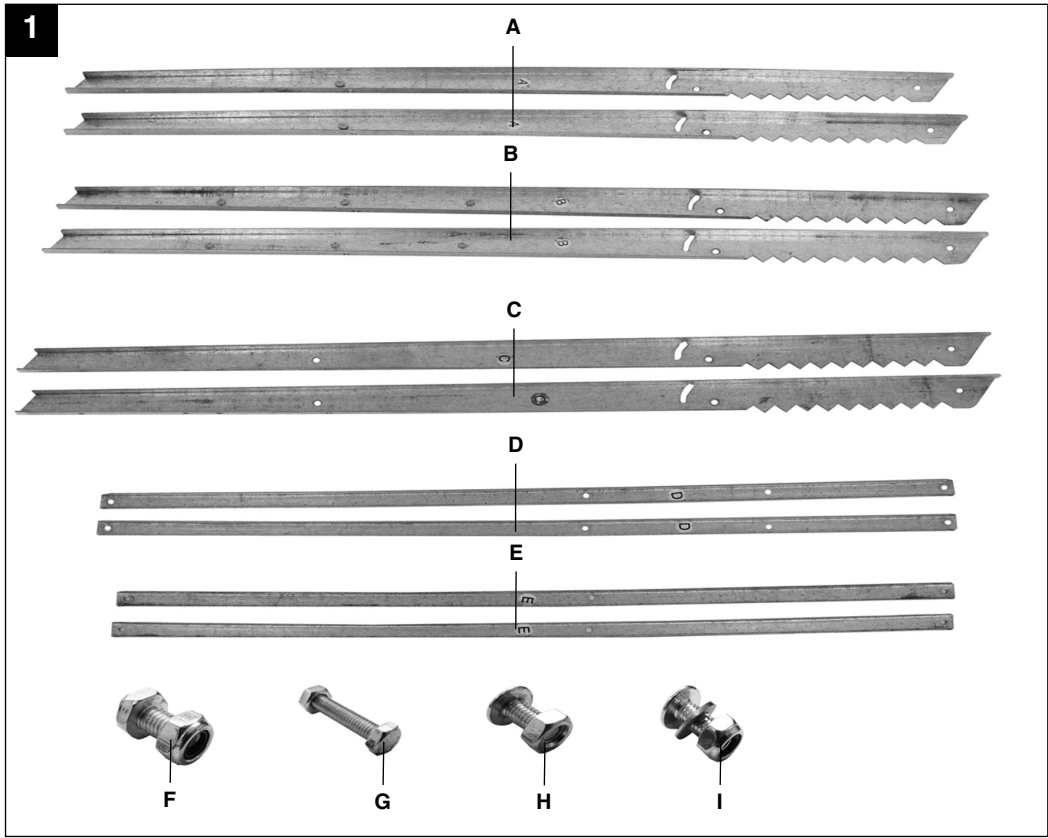

Návod k obsluze
Návod na obsluhu

Einhell®

Art.-Nr.: 45.000.67

I.-Nr.: 01018

Obsah je uzamčen

Dokončete, prosím, proces objednávky.

Následně budete mít přístup k celému dokumentu.

Proč je dokument uzamčen? Nahněvat Vás rozhodně nechceme. Jsou k tomu dva hlavní důvody: