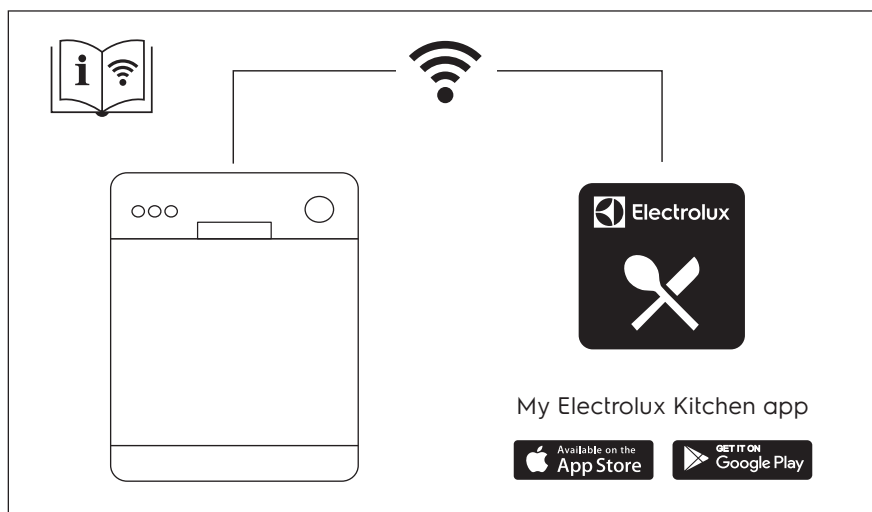

HR Perilica posuđa
CS Myčka nádobí

Upute za uporabu 2
Návod k použití 33

SADRŽAJ

1. INFORMACIJE O SIGURNOSTI.....	3
2. SIGURNOSNE UPUTE.....	5
3. OPIS PROIZVODA.....	7
4. UPRAVLJAČKA PLOČA.....	7
5. ODABIR PROGRAMA.....	8
6. OSNOVNE POSTAVKE	11
7. BEŽIČNA VEZA.....	15
8. PRIJE PRVE UPOTREBE.....	16
9. SVAKODNEVNA UPORABA.....	17
10. SAVJETI.....	20
11. ČIŠĆENJE I ODRŽAVANJE.....	22
12. OTKLANJANJE POTEŠKOĆA.....	26
13. TEHNIČKE INFORMACIJE.....	31