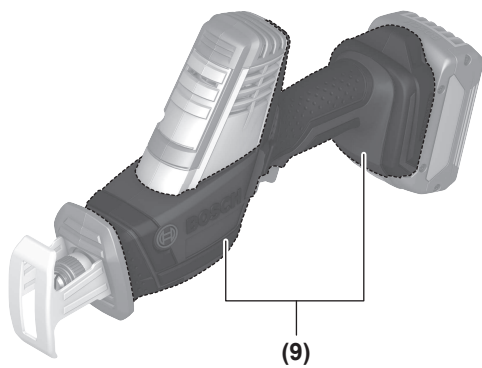

GSA 18 V-LI C