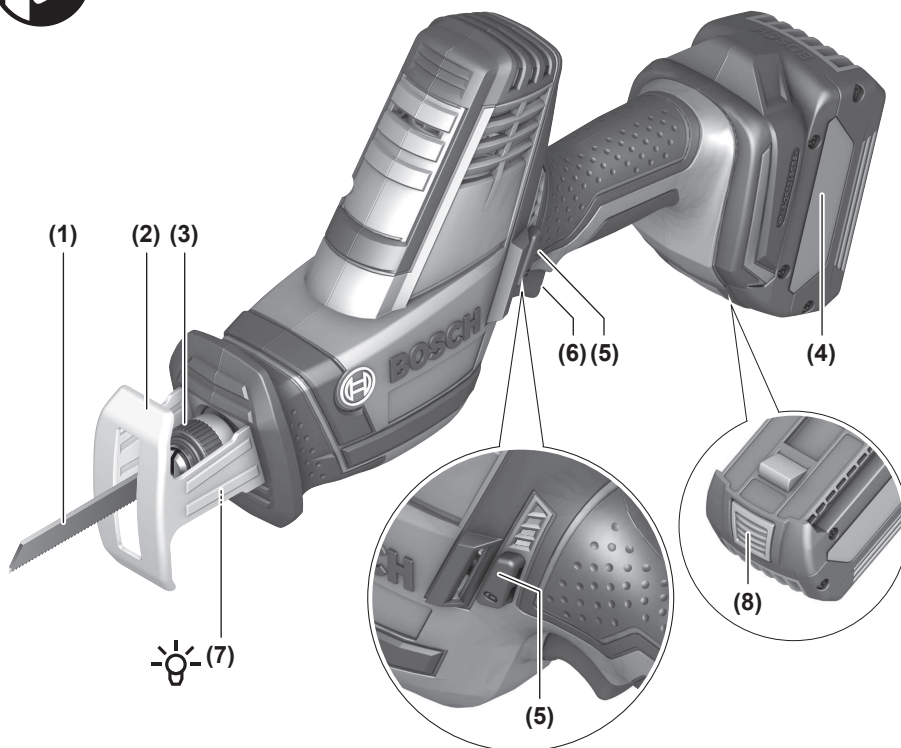

GSA 18 V-LI C