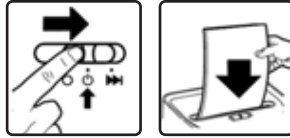

Manual shredding