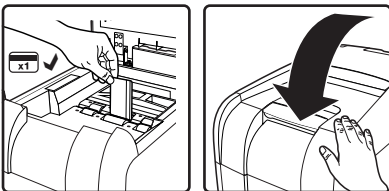

Credit card shredding