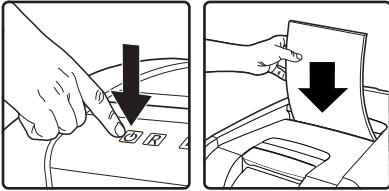

EN 4
DE 8
FR 12
IT 16
ES 20
PT 24
NL 28
DA 32
NO 36
SV 40
FI 44
ET 48
LV 52
LT 56
PL 60
UK 64
RU 68
KK 72
CS 76
SK 80
HU 84
RO 88
GR 92
TR 96
AR 100

220-240V AC / 50-60Hz

Operation

Switching machine on

Manual shredding