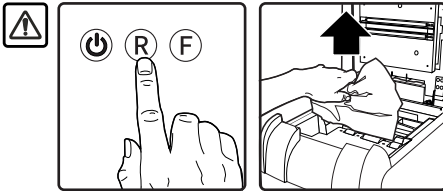

Removing jam