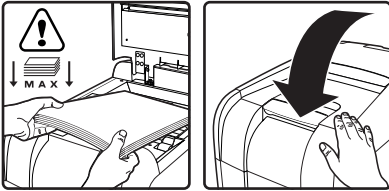

Auto-shredding