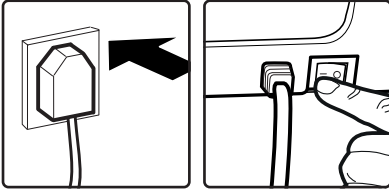

EN 4
DE 8
FR 12
IT 16
ES 20
PT 24
NL 28
DA 32
NO 36
SV 40
FI 44
ET 48
LV 52
LT 56
PL 60
UK 64
RU 68
KK 72
CS 76
SK 80
HU 84
RO 88
GR 92
TR 96
AR 100

220-240V AC / 50-60Hz

Operation

Switching machine on

Manual shredding