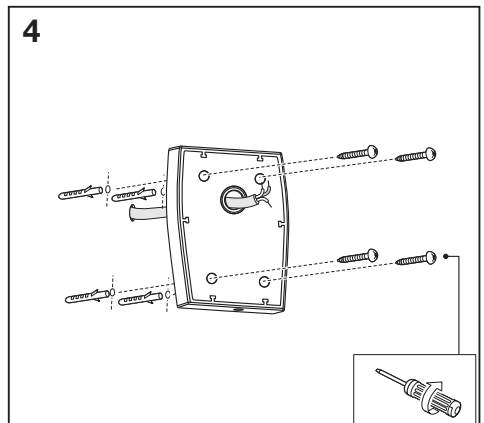

SMART⁺ WIFI FLOOD

	EAN	W	lm	K	IP	°C	V~	mA	Hz	PF
SMART OUTD WIFI FLOOD CAMERA 830 DG	4058075478312	24	1800	3000	54	-20...+40	220-240	104	50/60	>0.5

Obsah je uzamčen

Dokončete, prosím, proces objednávky.

Následně budete mít přístup k celému dokumentu.