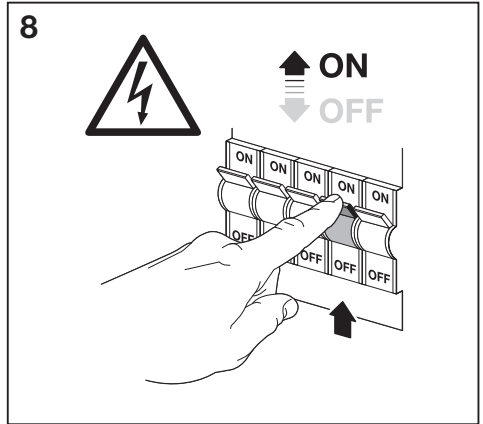

SMART⁺ WIFI FLOOD

	EAN	W	lm	K	IP	°C	V~	mA	Hz	PF
SMART OUTD WIFI FLOOD CAMERA 830 DG	4058075478312	24	1800	3000	54	-20...+40	220-240	104	50/60	>0.5

Obsah je uzamčen

Dokončete, prosím, proces objednávky.

Následně budete mít přístup k celému dokumentu.