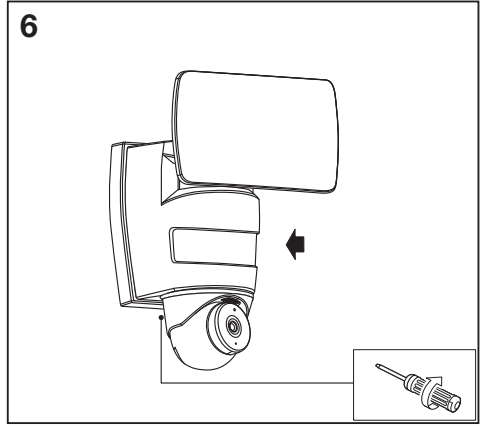

SMART⁺ WIFI FLOOD

	EAN	W	lm	K	IP	°C	V~	mA	Hz	PF
SMART OUTD WIFI FLOOD CAMERA 830 DG	4058075478312	24	1800	3000	54	-20...+40	220-240	104	50/60	>0.5

Obsah je uzamčen

Dokončete, prosím, proces objednávky.

Následně budete mít přístup k celému dokumentu.