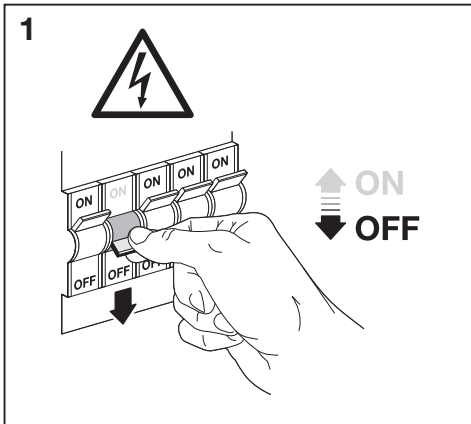

SMART⁺ WIFI FLOOD

	EAN	W	lm	K	IP	°C	V~	mA	Hz	PF
SMART OUTD WIFI FLOOD CAMERA 830 DG	4058075478312	24	1800	3000	54	-20...+40	220-240	104	50/60	>0.5

Obsah je uzamčen

Dokončete, prosím, proces objednávky.

Následně budete mít přístup k celému dokumentu.