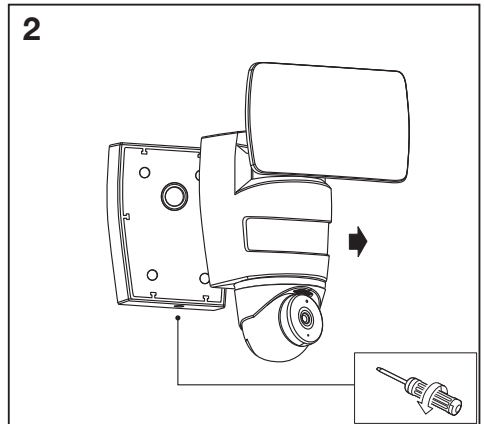

SMART⁺ WIFI FLOOD

	EAN	W	lm	K	IP	°C	V~	mA	Hz	PF
SMART OUTD WIFI FLOOD CAMERA 830 DG	4058075478312	24	1800	3000	54	-20...+40	220-240	104	50/60	>0.5

Obsah je uzamčen

Dokončete, prosím, proces objednávky.

Následně budete mít přístup k celému dokumentu.