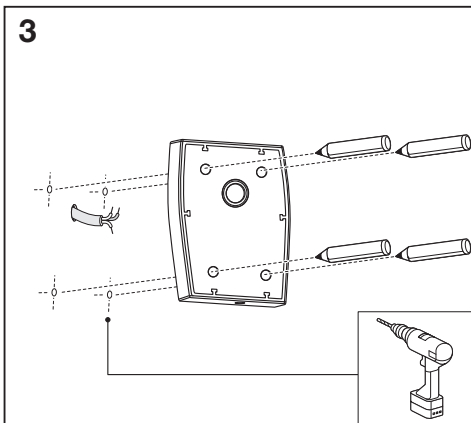

SMART⁺ WIFI FLOOD

	EAN	W	lm	K	IP	°C	V~	mA	Hz	PF
SMART OUTD WIFI FLOOD CAMERA 830 DG	4058075478312	24	1800	3000	54	-20...+40	220-240	104	50/60	>0.5

Obsah je uzamčen

Dokončete, prosím, proces objednávky.

Následně budete mít přístup k celému dokumentu.