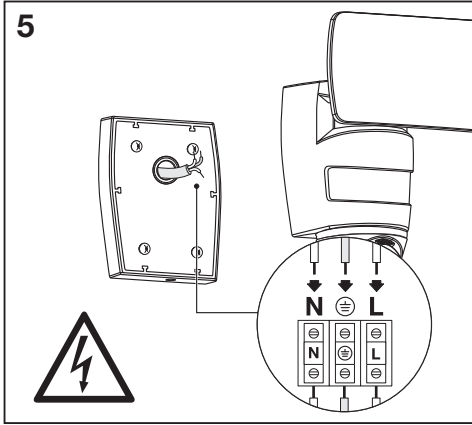

SMART⁺ WIFI FLOOD

	EAN	W	lm	K	IP	°C	V~	mA	Hz	PF
SMART OUTD WIFI FLOOD CAMERA 830 DG	4058075478312	24	1800	3000	54	-20...+40	220-240	104	50/60	>0.5

Obsah je uzamčen

Dokončete, prosím, proces objednávky.

Následně budete mít přístup k celému dokumentu.