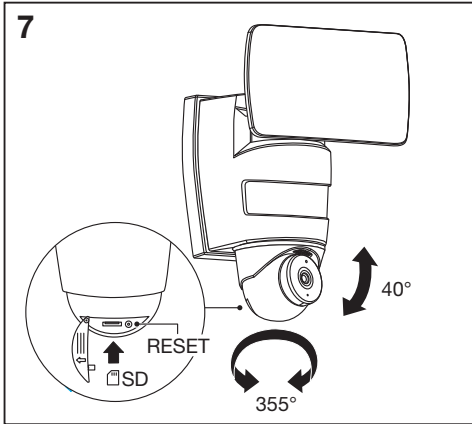

SMART⁺ WIFI FLOOD

	EAN	W	lm	K	IP	°C	V~	mA	Hz	PF
SMART OUTD WIFI FLOOD CAMERA 830 DG	4058075478312	24	1800	3000	54	-20...+40	220-240	104	50/60	>0.5

Obsah je uzamčen

Dokončete, prosím, proces objednávky.

Následně budete mít přístup k celému dokumentu.