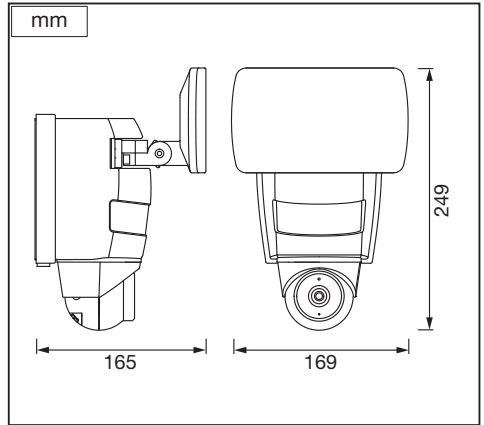

SMART⁺ WIFI FLOOD

	EAN	W	lm	K	IP	°C	V~	mA	Hz	PF
SMART OUTD WIFI FLOOD CAMERA 830 DG	4058075478312	24	1800	3000	54	-20...+40	220-240	104	50/60	>0.5

Obsah je uzamčen

Dokončete, prosím, proces objednávky.

Následně budete mít přístup k celému dokumentu.