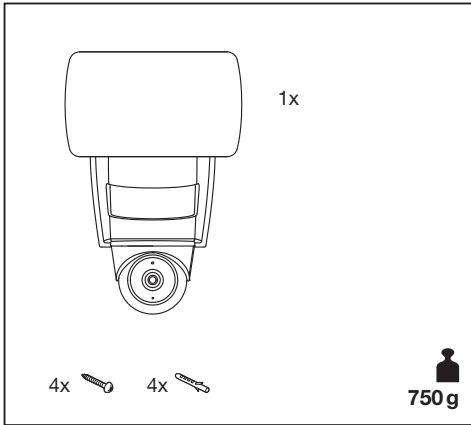

SMART⁺ WIFI FLOOD

	EAN	W	lm	K	IP	°C	V~	mA	Hz	PF
SMART OUTD WIFI FLOOD CAMERA 830 DG	4058075478312	24	1800	3000	54	-20...+40	220-240	104	50/60	>0.5

Obsah je uzamčen

Dokončete, prosím, proces objednávky.

Následně budete mít přístup k celému dokumentu.