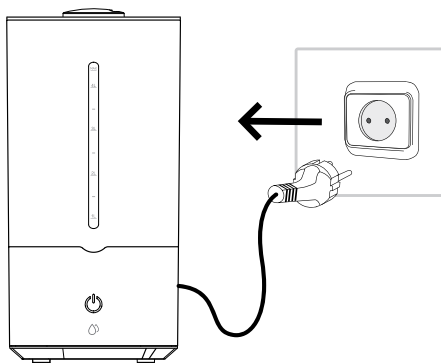

gorenje

Life Simplified

**QUICK
GUIDE**

AIR HUMIDIFIER

MYST BREEZE

1.

2.

4.5l