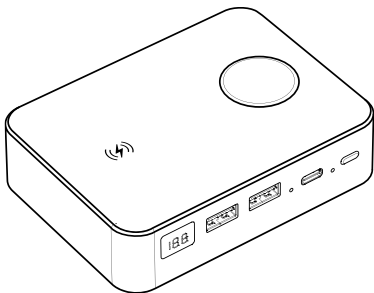

Prestigio Graphene PD Pro Watch

Power Bank

Quick Start Guide User Manual

Version 1.0

Contents/Содержание:

Quick Start Guide/Краткое руководство пользователя (EN/RU/BA/BG/CZ/DE/EE/EL/HR/HU/KZ/LT/LV/PL/RO/RS/SI/SK/UA)	4
User manual/Полное руководство пользователя (EN/RU)	46