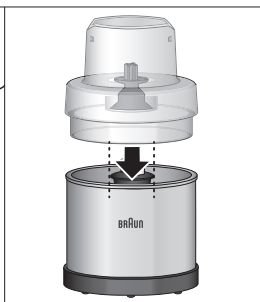

ES Por favor, consulte el manual de usuario principal

Type ✓

HB701XX

4200

HB901XX

max.	70 g 2.5 oz	30 g 1 oz	20g/5 / 0.75 oz	60 g 2 oz	40 g 1.5 oz	90 g 3 oz
speed						

max.	130 g 4.5 oz	60 g 2 oz	100 g 3.5 oz	30g 1 oz	20 g 0.75 oz	150 g 5.25 oz
speed						