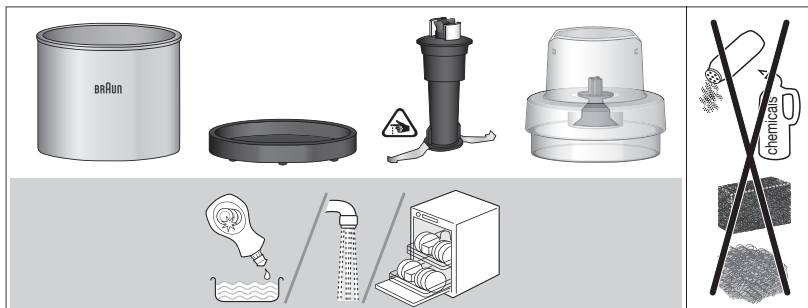

ES Por favor, consulte el manual de usuario principal

Type ✓

HB701XX

4200

HB901XX

max.	70 g 2.5 oz	30 g 1 oz	20g/5 / 0.75 oz	60 g 2 oz	40 g 1.5 oz	90 g 3 oz
speed						

max.	130 g 4.5 oz	60 g 2 oz	100 g 3.5 oz	30g 1 oz	20 g 0.75 oz	150 g 5.25 oz
speed						