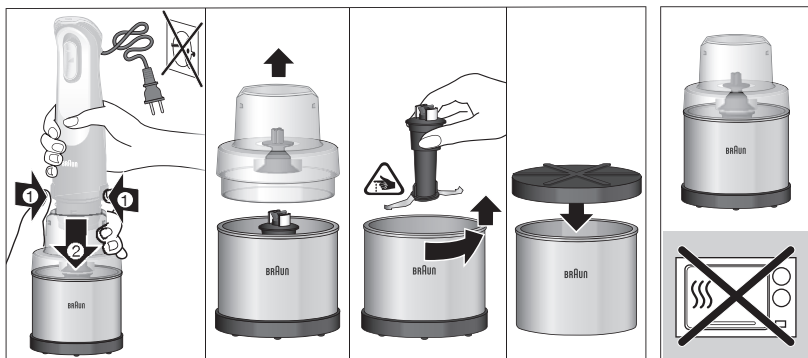

ES Por favor, consulte el manual de usuario principal

Type ✓

HB701XX

4200

HB901XX

max.	70 g 2.5 oz	30 g 1 oz	20g/5 / 0.75 oz	60 g 2 oz	40 g 1.5 oz	90 g 3 oz
speed						

max.	130 g 4.5 oz	60 g 2 oz	100 g 3.5 oz	30g 1 oz	20 g 0.75 oz	150 g 5.25 oz
speed						