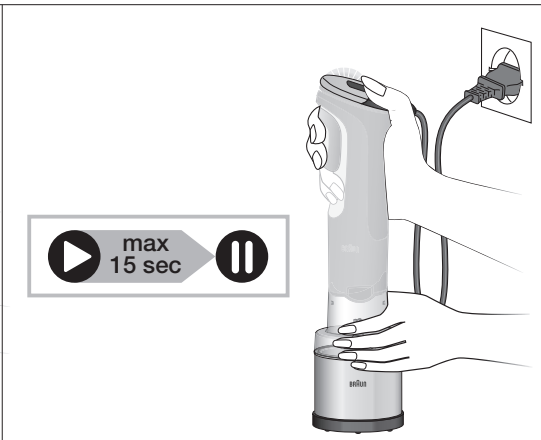

ES Por favor, consulte el manual de usuario principal

Type ✓

HB701XX

4200

HB901XX

max.	70 g 2.5 oz	30 g 1 oz	20g/5 / 0.75 oz	60 g 2 oz	40 g 1.5 oz	90 g 3 oz
speed						

max.	130 g 4.5 oz	60 g 2 oz	100 g 3.5 oz	30g 1 oz	20 g 0.75 oz	150 g 5.25 oz
speed						