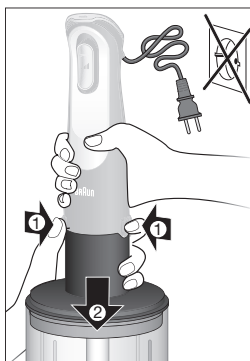

**EN** Please refer to main user manual

**FR** Veuillez vous référer au manuel d'utilisation principal

**ES** Por favor, consulte el manual de usuario principal

Type ✓

HB701XX

4200

HB901XX

		Parmesan						
	0.8 inch 2 cm	0.8 inch 2 cm				0.8 inch 2 cm		
max.	300 g 10.5 oz	200 g 7 oz	30 g 1 oz	200 g 7 oz	20	200 g 7 oz	250 g 8.8.oz	350 g 12.3 oz
speed								
⌚ sec.	10	15	15x1	5	10	10	5	20