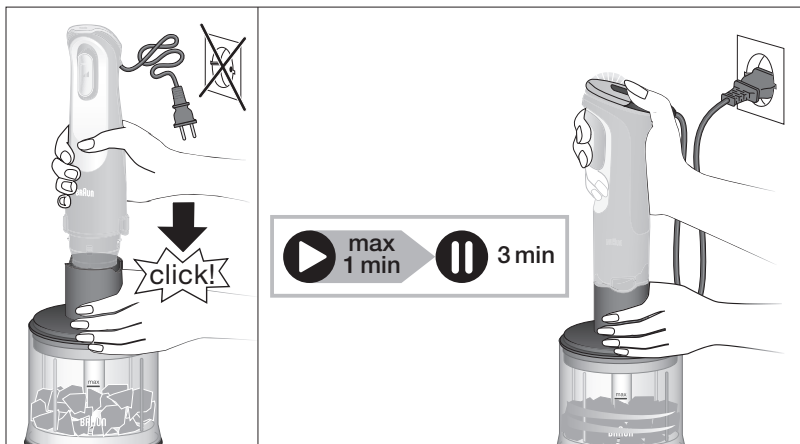

**EN** Please refer to main user manual

**FR** Veuillez vous référer au manuel d'utilisation principal

**ES** Por favor, consulte el manual de usuario principal

Type ✓

HB701XX

4200

HB901XX

		Parmesan						
	0.8 inch 2 cm	0.8 inch 2 cm				0.8 inch 2 cm		
max.	300 g 10.5 oz	200 g 7 oz	30 g 1 oz	200 g 7 oz	20	200 g 7 oz	250 g 8.8.oz	350 g 12.3 oz
speed								
⌚ sec.	10	15	15x1	5	10	10	5	20