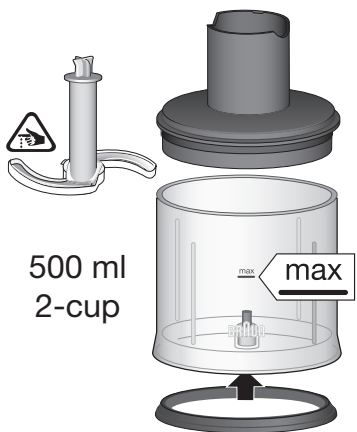

DE Bitte beziehen Sie sich auf das Hauptbenutzerhandbuch

EN Please refer to main user manual

FR Veuillez vous référer au manuel d'utilisation principal

ES Por favor, consulte el manual de usuario principal

Type ✓

HB701XX

4200

HB901XX