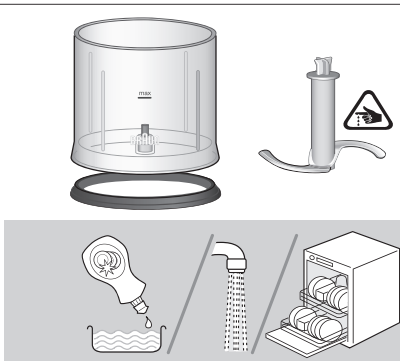

**EN** Please refer to main user manual

**FR** Veuillez vous référer au manuel d'utilisation principal

**ES** Por favor, consulte el manual de usuario principal

Type ✓

HB701XX

4200

HB901XX

		Parmesan						
	0.8 inch 2 cm	0.8 inch 2 cm				0.8 inch 2 cm		
max.	300 g 10.5 oz	200 g 7 oz	30 g 1 oz	200 g 7 oz	20	200 g 7 oz	250 g 8.8.oz	350 g 12.3 oz
speed								
⌚ sec.	10	15	15x1	5	10	10	5	20