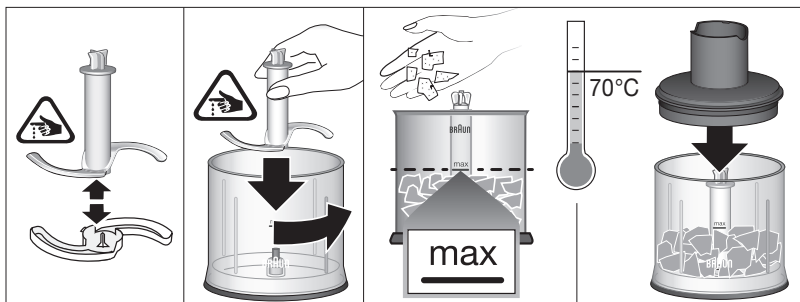

**EN** Please refer to main user manual

**FR** Veuillez vous référer au manuel d'utilisation principal

**ES** Por favor, consulte el manual de usuario principal

Type ✓

HB701XX

4200

HB901XX

		Parmesan						
	0.8 inch 2 cm	0.8 inch 2 cm				0.8 inch 2 cm		
max.	300 g 10.5 oz	200 g 7 oz	30 g 1 oz	200 g 7 oz	20	200 g 7 oz	250 g 8.8.oz	350 g 12.3 oz
speed								
⌚ sec.	10	15	15x1	5	10	10	5	20