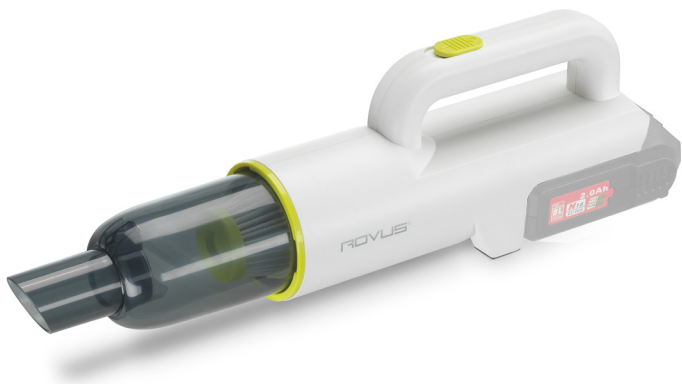

# ROVUS<sup>®</sup>

## **360 - CORDLESS HAND VAC**

MODEL NO.: MI-H20-1001