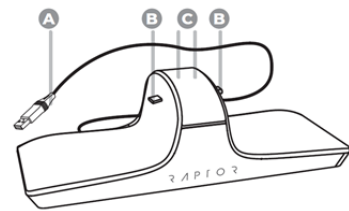

PS5 DUAL CHARGING STATION

Model: IM-RG-CS200

STRUČNÝ PRŮVODCE NASTAVENÍM

Části produktu

- A. Napájecí kabel USB
- B. Připojení USB-C pro ovladač PS5
- C. LED indikátory nabíjení

Set-up:

1. Umístěte nabíjecí základnu na rovný a bezpečný povrch.

2. Připojte napájecí kabel USB do konzole PS5.

3. Srovnejte port USB-C na ovladačích PS5 s konektorem duální nabíječky.

Upozornění: Pro připojení ovladače nepoužívejte nadměrnou sílu.

4. Oranžová kontrolka ukazuje, že se ovladač nabíjí. Když je ovladač plně nabitý, indikátor se změní na modrý.