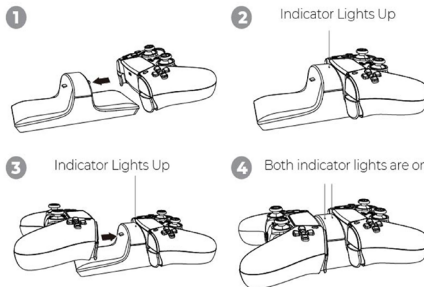

PS5 DUAL CHARGING STATION

Model: IM-RG-CS200

STRUČNÝ PRŮVODCE NASTAVENÍM

Části produktu

- A. Napájecí kabel USB
- B. Připojení USB-C pro ovladač PS5
- C. LED indikátory nabíjení

Set-up:

1. Umístěte nabíjecí základnu na rovný a bezpečný povrch.

2. Připojte napájecí kabel USB do konzole PS5.

3. Srovnejte port USB-C na ovladačích PS5 s konektorem duální nabíječky.

Upozornění: Pro připojení ovladače nepoužívejte nadměrnou sílu.

4. Oranžová kontrolka ukazuje, že se ovladač nabíjí. Když je ovladač plně nabitý, indikátor se změní na modrý.