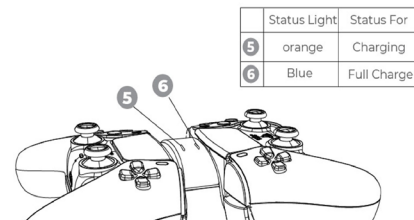

  Tento výrobek by se NEMĚL vyhodit do běžného domovního odpadu. Měl by se zlikvidovat zvlášť. Odnešte ho do sběrný elektroodpadu.

PS5 DUAL CHARGING STATION

Model: IM-RG-CS200

STRUČNÝ SPRIEVODCA NASTAVENÍM

Části produktu

- A. Napájecí kabel USB
- B. Připojení USB-C pre ovladač PS5
- C. LED indikátory nabíjania

Set-up:

1. Umiestnite nabíjeciu základnu na rovný a bezpečný povrch.

2. Pripojte napájecí kabel USB do konzoly PS5.

3. Zarovnajete port USB-C na ovladačoch PS5 s konektorom duálnej nabíjačky.

Upozornenie: Na pripojenie ovladača nepoužívajte nadmernú silu.

4. Oranžová kontrolka ukazuje, že sa ovladač nabíja. Keď je ovladač úplne nabitý, indikátor sa zmení na modrý.