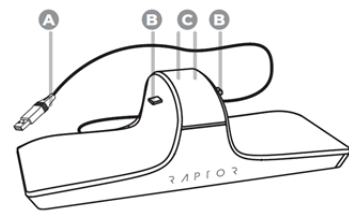

  Tento výrobek by se NEMĚL vyhodit do běžného domovního odpadu. Měl by se zlikvidovat zvlášť. Odnešte ho do sběrný elektroodpadu.

PS5 DUAL CHARGING STATION

Model: IM-RG-CS200

STRUČNÝ SPRIEVODCA NASTAVENÍM

Části produktu

- A. Napájecí kabel USB
- B. Připojení USB-C pre ovladač PS5
- C. LED indikátory nabíjania

Set-up:

1. Umiestnite nabíjeciu základnu na rovný a bezpečný povrch.

2. Pripojte napájecí kabel USB do konzoly PS5.