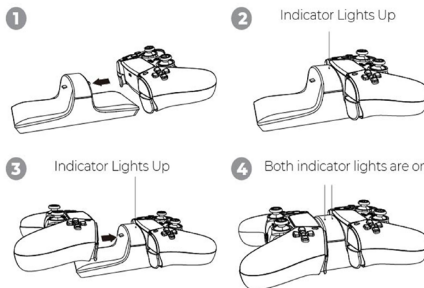

Části produktu

- A. Napájecí kabel USB
- B. Připojení USB-C pre ovladač PS5
- C. LED indikátory nabíjania

Set-up:

1. Umiestnite nabíjeciu základnu na rovný a bezpečný povrch.

2. Pripojte napájecí kabel USB do konzoly PS5.

3. Zarovnajete port USB-C na ovladačoch PS5 s konektorom duálnej nabíjačky.

Upozornenie: Na pripojenie ovladača nepoužívajte nadmernú silu.

4. Oranžová kontrolka ukazuje, že sa ovladač nabíja. Keď je ovladač úplne nabitý, indikátor sa zmení na modrý.