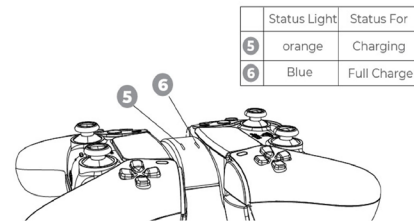

PS5 DUAL CHARGING STATION

Model: IM-RG-CS200

STRUČNÝ PRŮVODCE NASTAVENÍM

Části produktu

- A. Napájecí kabel USB
- B. Připojení USB-C pro ovladač PS5
- C. LED indikátory nabíjení

Set-up:

1. Umístěte nabíjecí základnu na rovný a bezpečný povrch.

2. Připojte napájecí kabel USB do konzole PS5.

3. Srovnejte port USB-C na ovladačích PS5 s konektorem duální nabíječky.

Upozornění: Pro připojení ovladače nepoužívejte nadměrnou sílu.

4. Oranžová kontrolka ukazuje, že se ovladač nabíjí. Když je ovladač plně nabitý, indikátor se změní na modrý.