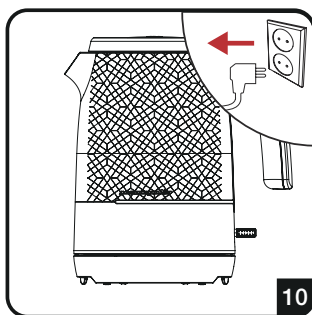

Rychlovarná konvice Rýchlovarná kanvica

Návod k obsluze

Návod na obsluhu

WKM 8306 B

CZ | SK

01M-8910413200-1621-02

PRVNÍ POUŽITÍ

Obsah je uzamčen