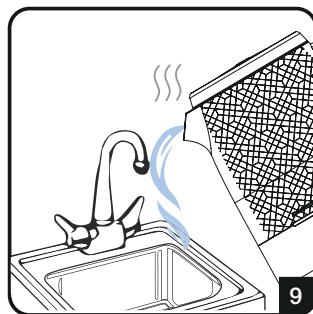

Rychlovarná konvice Rýchlovarná kanvica

Návod k obsluze

Návod na obsluhu

WKM 8306 B

CZ | SK

01M-8910413200-1621-02

PRVNÍ POUŽITÍ

Obsah je uzamčen