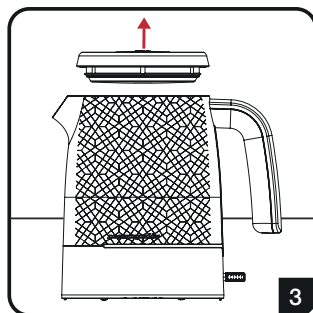

Rychlovarná konvice Rýchlovarná kanvica

Návod k obsluze

Návod na obsluhu

WKM 8306 B

CZ | SK

01M-8910413200-1621-02

PRVNÍ POUŽITÍ

Obsah je uzamčen