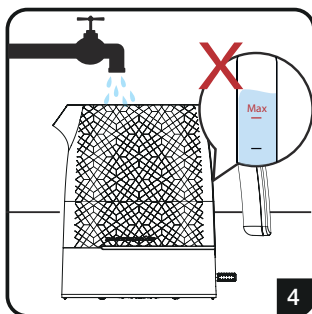

Rychlovarná konvice Rýchlovarná kanvica

Návod k obsluze

Návod na obsluhu

WKM 8306 B

CZ | SK

01M-8910413200-1621-02

PRVNÍ POUŽITÍ

Obsah je uzamčen