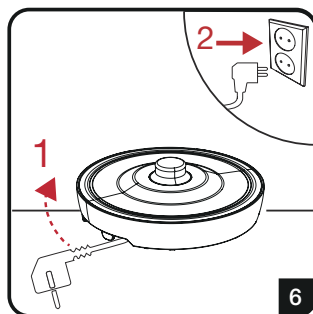

Rychlovarná konvice Rýchlovarná kanvica

Návod k obsluze

Návod na obsluhu

WKM 8306 B

CZ | SK

01M-8910413200-1621-02

PRVNÍ POUŽITÍ

Obsah je uzamčen