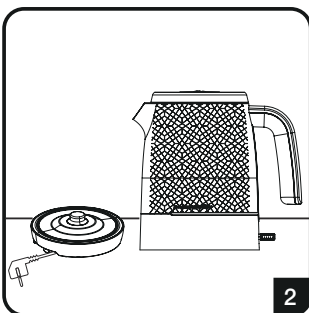

Rychlovarná konvice Rýchlovarná kanvica

Návod k obsluze

Návod na obsluhu

WKM 8306 B

CZ | SK

01M-8910413200-1621-02

PRVNÍ POUŽITÍ

Obsah je uzamčen