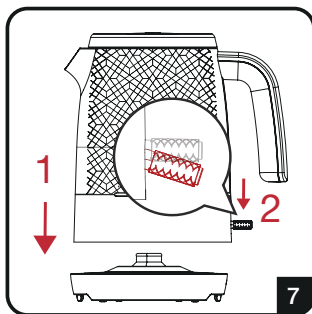

Rychlovarná konvice Rýchlovarná kanvica

Návod k obsluze

Návod na obsluhu

WKM 8306 B

CZ | SK

01M-8910413200-1621-02

PRVNÍ POUŽITÍ

Obsah je uzamčen