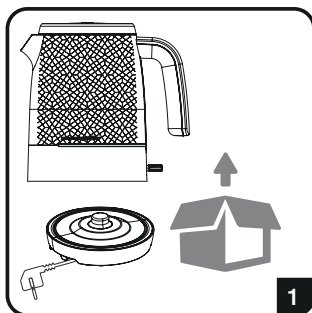

Rychlovarná konvice Rýchlovarná kanvica

Návod k obsluze

Návod na obsluhu

WKM 8306 B

CZ | SK

01M-8910413200-1621-02

PRVNÍ POUŽITÍ

Obsah je uzamčen