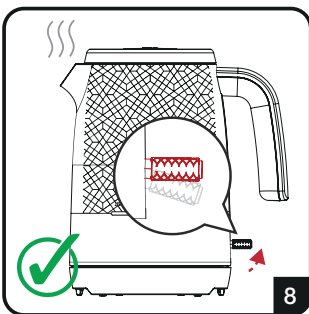

Rychlovarná konvice Rýchlovarná kanvica

Návod k obsluze

Návod na obsluhu

WKM 8306 B

CZ | SK

01M-8910413200-1621-02

PRVNÍ POUŽITÍ

Obsah je uzamčen