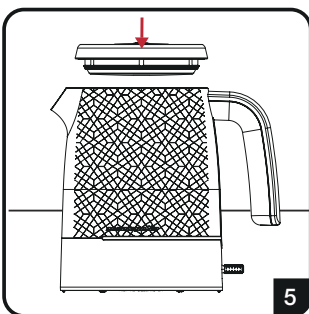

Rychlovarná konvice Rýchlovarná kanvica

Návod k obsluze

Návod na obsluhu

WKM 8306 B

CZ | SK

01M-8910413200-1621-02

PRVNÍ POUŽITÍ

Obsah je uzamčen