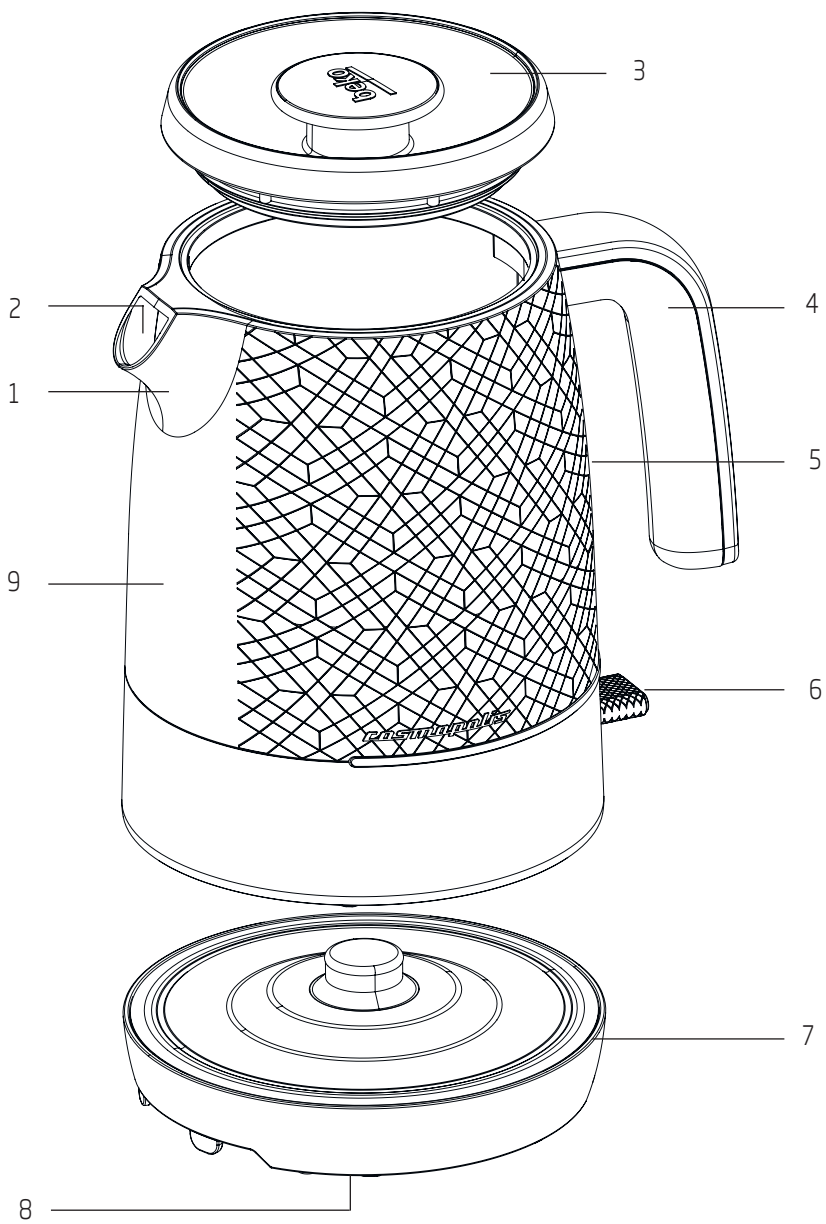

Rychlovarná konvice Rýchlovarná kanvica

Návod k obsluze

Návod na obsluhu

WKM 8306 B

CZ | SK

01M-8910413200-1621-02

PRVNÍ POUŽITÍ

Obsah je uzamčen