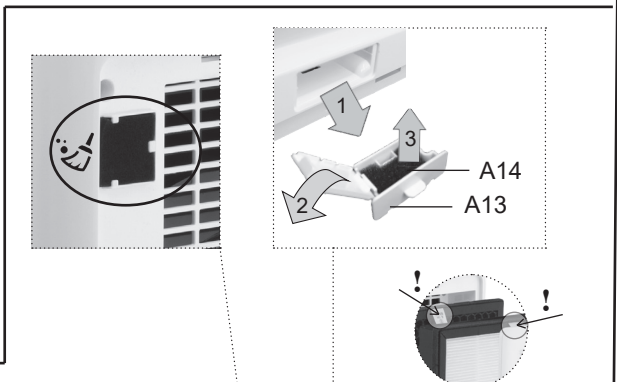

Luftreiniger • BEDIENUNGSANLEITUNG **D** 47-55

FRISK

1

B

2

3

Zóna 0 = Vnitřní prostor vany nebo sprchového koutu

Zóna 0 = Vnútrotný priestor vany, alebo sprchy

Zone 0 = Internal space for a bathtub or a shower unit

0. Zóna = Belső tér egy fürdőkád vagy zuhanyzó egység

Strefa 0 = Wewnętrzna przestrzeń wanny lub kabiny prysznicowej

Zone 0 = Innenraum der Wanne oder der Dusche