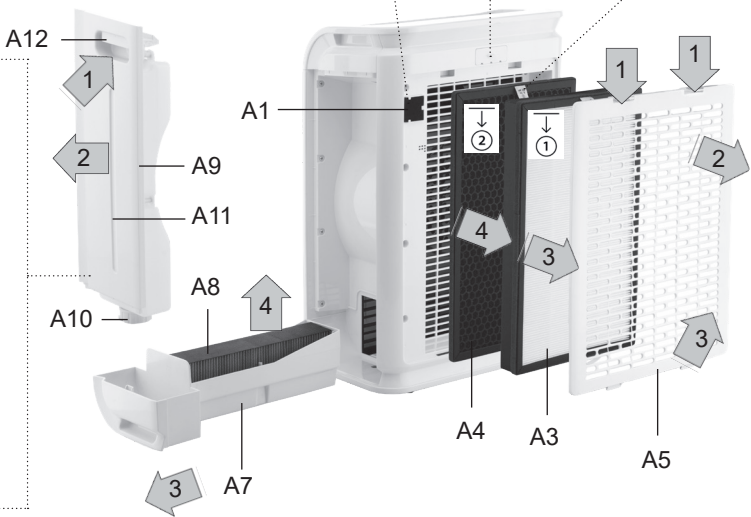

Luftreiniger • BEDIENUNGSANLEITUNG **D** 47-55

FRISK

1

B

2

3

Zóna 0 = Vnitřní prostor vany nebo sprchového koutu

Zóna 0 = Vnútrotný priestor vany, alebo sprchy

Zone 0 = Internal space for a bathtub or a shower unit

0. Zóna = Belső tér egy fürdőkád vagy zuhanyzó egység

Strefa 0 = Wewnętrzna przestrzeń wanny lub kabiny prysznicowej

Zone 0 = Innenraum der Wanne oder der Dusche