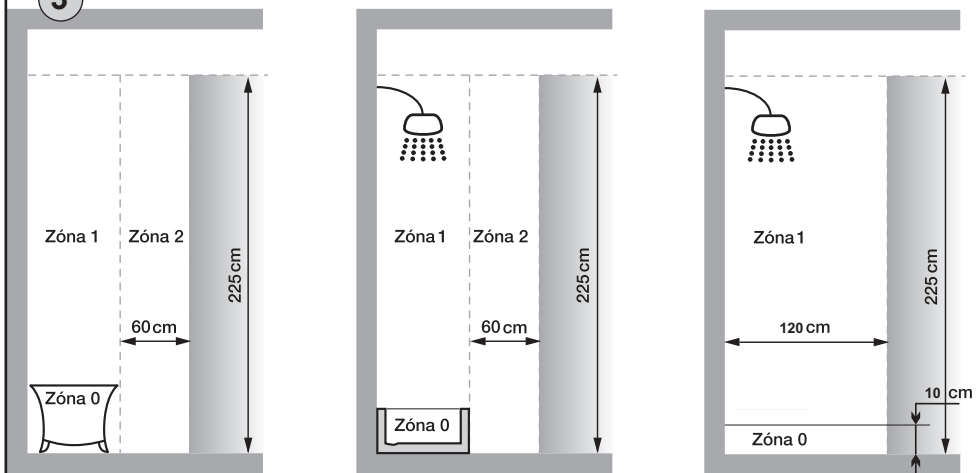

Luftreiniger • BEDIENUNGSANLEITUNG **D** 47-55

FRISK

1

B

2

3

Zóna 0 = Vnitřní prostor vany nebo sprchového koutu

Zóna 0 = Vnútrotný priestor vany, alebo sprchy

Zone 0 = Internal space for a bathtub or a shower unit

0. Zóna = Belső tér egy fürdőkád vagy zuhanyzó egység

Strefa 0 = Wewnętrzna przestrzeń wanny lub kabiny prysznicowej

Zone 0 = Innenraum der Wanne oder der Dusche