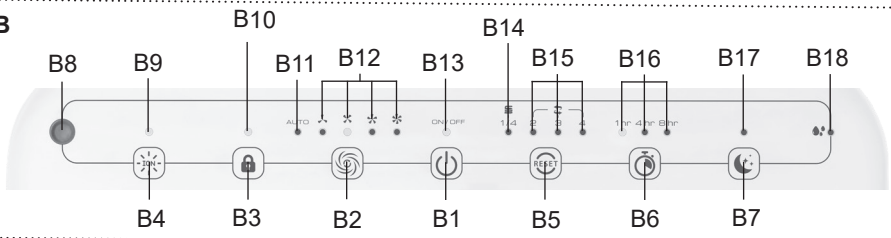

Luftreiniger • BEDIENUNGSANLEITUNG **D** 47-55

FRISK

1

B

2

3

Zóna 0 = Vnitřní prostor vany nebo sprchového koutu

Zóna 0 = Vnútrotný priestor vany, alebo sprchy

Zone 0 = Internal space for a bathtub or a shower unit

0. Zóna = Belső tér egy fürdőkád vagy zuhanyzó egység

Strefa 0 = Wewnętrzna przestrzeń wanny lub kabiny prysznicowej

Zone 0 = Innenraum der Wanne oder der Dusche