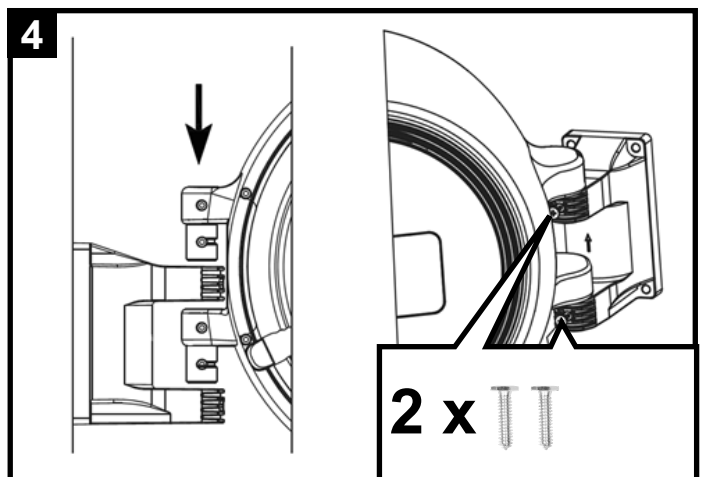

30-2-1 1/2"

93903

GÜDE GmbH & Co. KG
Birkichstrasse 6
74549 Wolpertshausen
Deutschland

Güde®

Obsah je uzamčen

Dokončete, prosím, proces objednávky.

Následně budete mít přístup k celému dokumentu.

Proč je dokument uzamčen? Nahněvat Vás rozhodně nechceme. Jsou k tomu dva hlavní důvody: