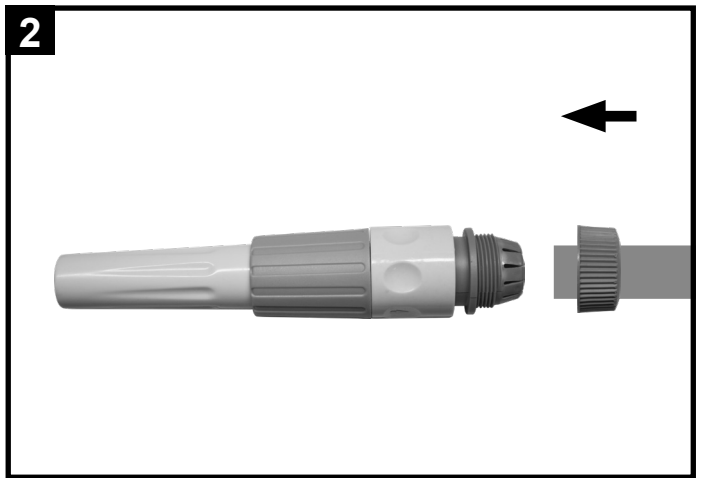

30-2-1 1/2"

93903

GÜDE GmbH & Co. KG
Birkichstrasse 6
74549 Wolpertshausen
Deutschland

Güde®

Obsah je uzamčen

Dokončete, prosím, proces objednávky.

Následně budete mít přístup k celému dokumentu.

Proč je dokument uzamčen? Nahněvat Vás rozhodně nechceme. Jsou k tomu dva hlavní důvody: