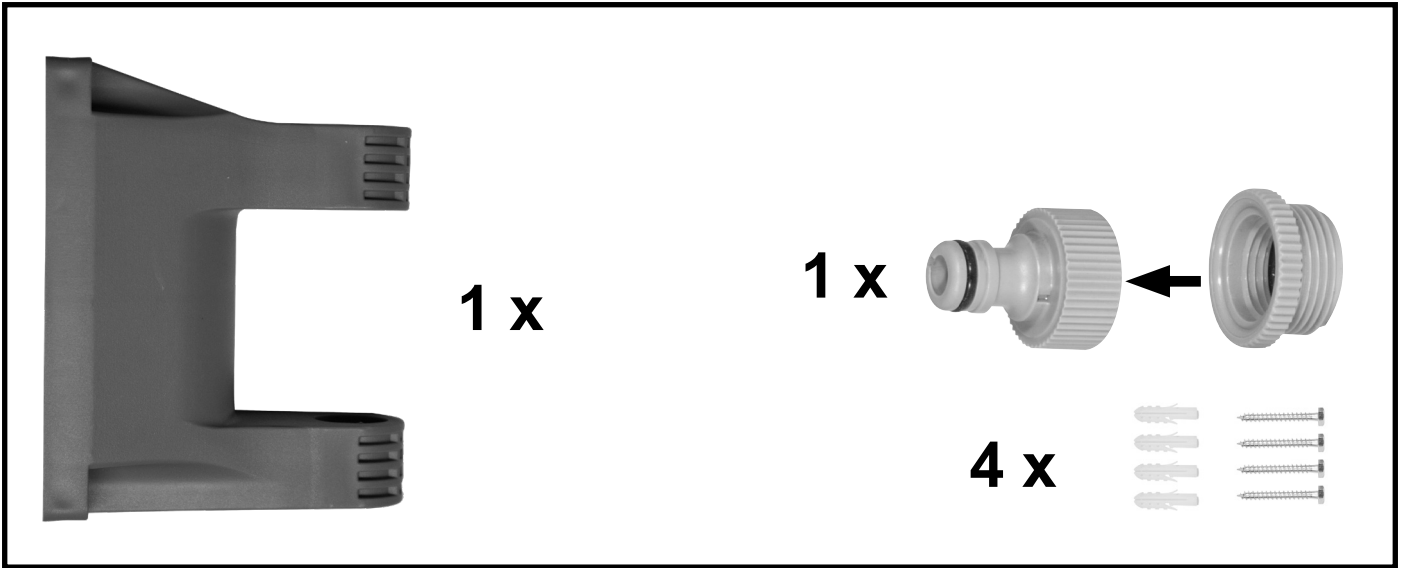

30-2-1 1/2"

93903

GÜDE GmbH & Co. KG
Birkichstrasse 6
74549 Wolpertshausen
Deutschland

Güde®

Obsah je uzamčen

Dokončete, prosím, proces objednávky.

Následně budete mít přístup k celému dokumentu.

Proč je dokument uzamčen? Nahněvat Vás rozhodně nechceme. Jsou k tomu dva hlavní důvody: