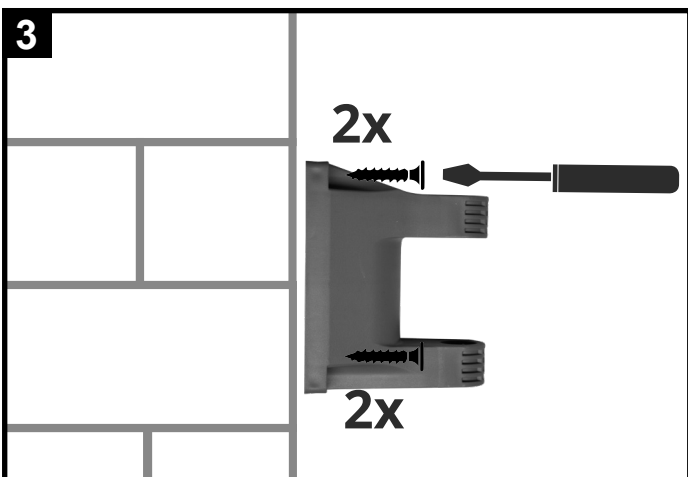

30-2-1 1/2"

93903

GÜDE GmbH & Co. KG
Birkichstrasse 6
74549 Wolpertshausen
Deutschland

Güde®

Obsah je uzamčen

Dokončete, prosím, proces objednávky.

Následně budete mít přístup k celému dokumentu.

Proč je dokument uzamčen? Nahněvat Vás rozhodně nechceme. Jsou k tomu dva hlavní důvody: