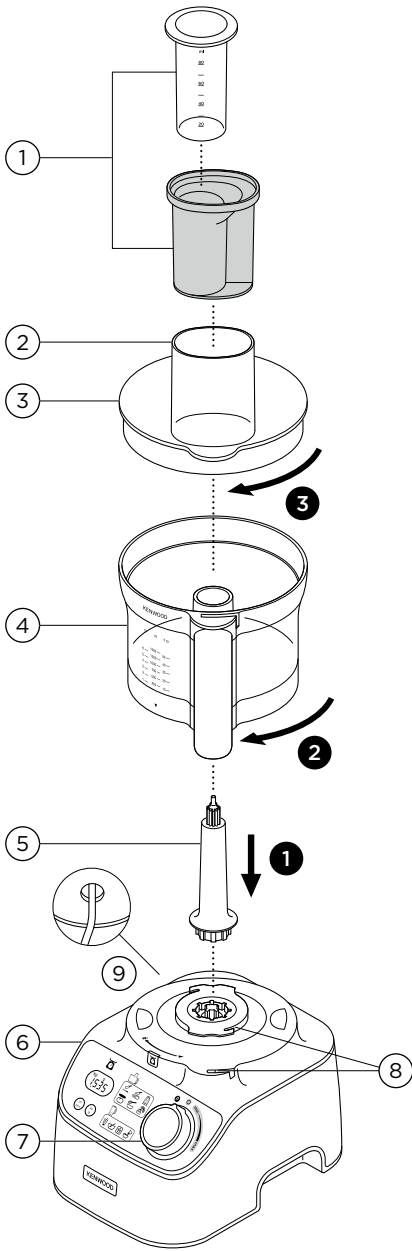

KENWOOD

MultiPro Express Weigh+ TYPE FDM71

Instructions

Istruzioni

Instrucciones

Bedienungsanleitungen

Gebruiksaanwijzing

Instrukcja obsługi

14A Glass blender

14B Plastic blender

Standard attachments

Optional attachments

Obsah je uzamčen

Dokončete, prosím, proces objednávky.

Následně budete mít přístup k celému dokumentu.

Proč je dokument uzamčen? Nahněvat Vás rozhodně nechceme. Jsou k tomu dva hlavní důvody: