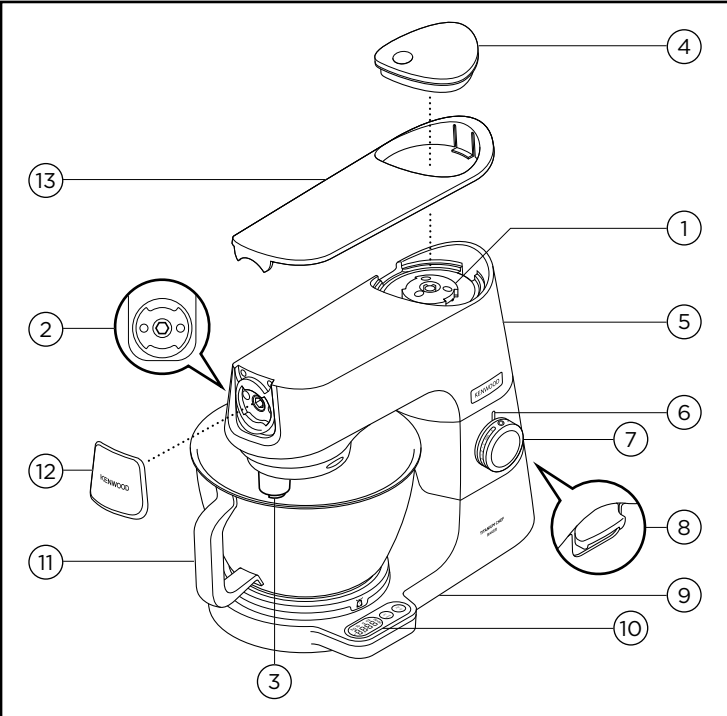

KENWOOD

TYPE KVC85

TYPE KVL85

Instructions

Istruzioni

Instrucciones

Bedienungsanleitungen

Gebruiksaanwijzing

10 - Easy weigh scales

11 - Bowls

KVC85 Chef	KVL85 Chef XL
A 5L	C 7L
B 3.5L	D 5L

Obsah je uzamčen

Dokončete, prosím, proces objednávky.

Následně budete mít přístup k celému dokumentu.

Proč je dokument uzamčen? Nahněvat Vás rozhodně nechceme. Jsou k tomu dva hlavní důvody: