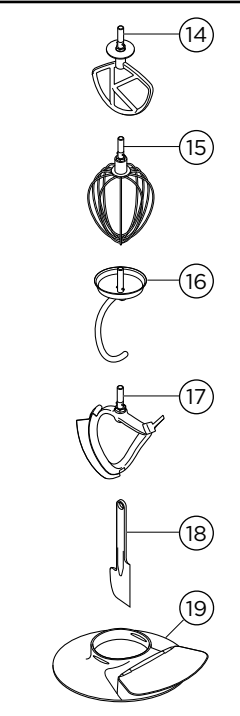

KENWOOD

TYPE KVC85

TYPE KVL85

Instructions

Istruzioni

Instrucciones

Bedienungsanleitungen

Gebruiksaanwijzing

10 - Easy weigh scales

11 - Bowls

KVC85 Chef	KVL85 Chef XL
A 5L	C 7L
B 3.5L	D 5L

Obsah je uzamčen

Dokončete, prosím, proces objednávky.

Následně budete mít přístup k celému dokumentu.

Proč je dokument uzamčen? Nahněvat Vás rozhodně nechceme. Jsou k tomu dva hlavní důvody: