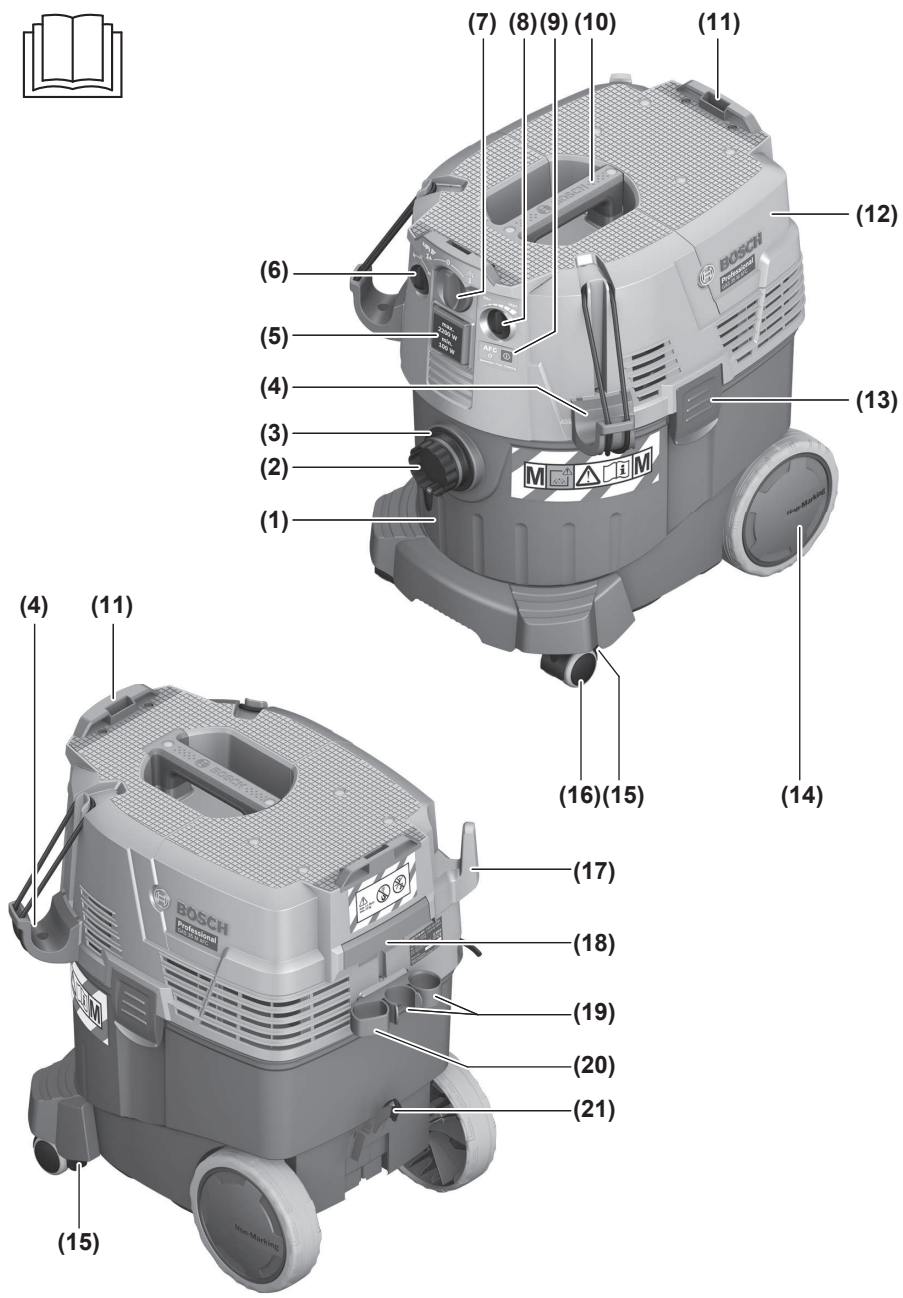

# GAS 35 M AFC Professional

Robert Bosch Power Tools GmbH  
70538 Stuttgart  
GERMANY

[www.bosch-pt.com](http://www.bosch-pt.com)

1 609 92A 6R4 (2021.09) PS / 305

1 609 92A 6R4

<b>de</b> Originalbetriebsanleitung	<b>ru</b> Оригинальное руководство по эксплуатации	<b>lt</b> Originali instrukcija
<b>en</b> Original instructions	<b>uk</b> Оригінальна інструкція з експлуатації	<b>ko</b> 사용 설명서 원본
<b>fr</b> Notice originale	<b>kk</b> Пайдалану нұсқаулығының түпнұсқасы	<b>ar</b> دليل التشغيل الأصلي
<b>es</b> Manual original	<b>ro</b> Instrucțiuni originale	<b>fa</b> دفترچه راهنمای اصلی
<b>pt</b> Manual original	<b>bg</b> Оригинална инструкция	
<b>it</b> Istruzioni originali	<b>mk</b> Оригинално упатство за работа	
<b>nl</b> Oorspronkelijke gebruiksaanwijzing	<b>sr</b> Originalno uputstvo za rad	
<b>da</b> Original brugsanvisning	<b>sl</b> Izvirna navodila	
<b>sv</b> Bruksanvisning i original	<b>hr</b> Originalne upute za rad	
<b>no</b> Original driftsinstruks	<b>et</b> Algpärane kasutusjuhend	
<b>fi</b> Alkuperäiset ohjeet	<b>lv</b> Instrukcijas oriģinālvalodā	
<b>el</b> Πρωτότυπο οδηγιών χρήσης		
<b>tr</b> Orijinal işletme talimatı		
<b>pl</b> Instrukcja oryginalna		
<b>cs</b> Původní návod k používání		
<b>sk</b> Pôvodný návod na použitie		
<b>hu</b> Eredeti használati utasítás		

CE/UK CA ..... I/i

**GAS 35 M AFC**