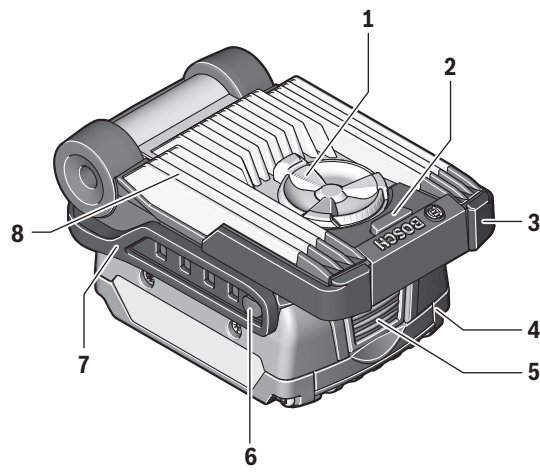

GLI VariLED