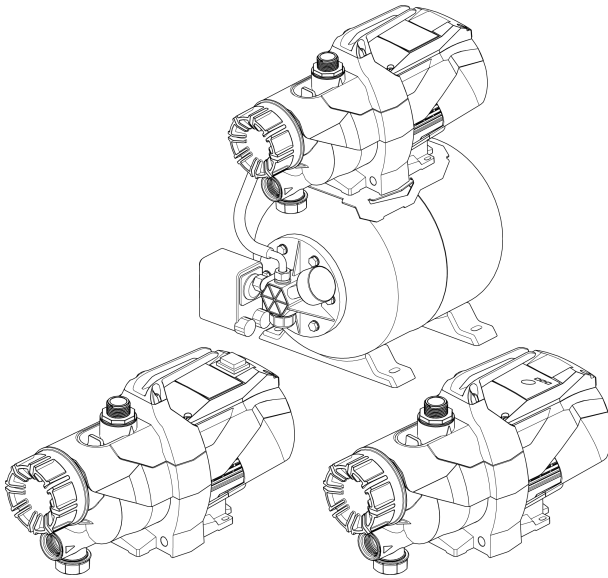

BETRIEBSANLEITUNG

Pumpe

Gartenpumpe JET 3600
Hauswasserwerk HW 3600
Hauswasserautomat HWA 3600

DE

GB

NL

FR

ES