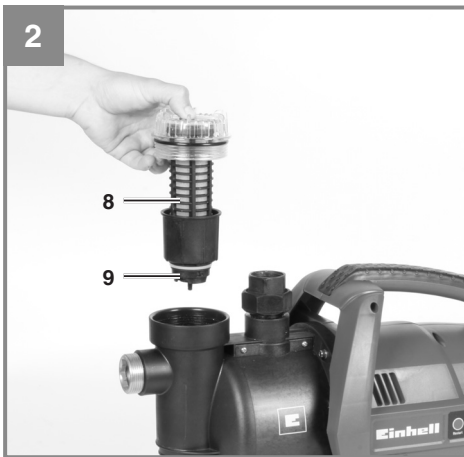

CZ Originální návod k použití
Automatická vodárna pro domácí použití

Výrobek číslo: 41.767.30

Identifikační číslo: 11015

Obsah je uzamčen

Dokončete, prosím, proces objednávky.

Následně budete mít přístup k celému dokumentu.