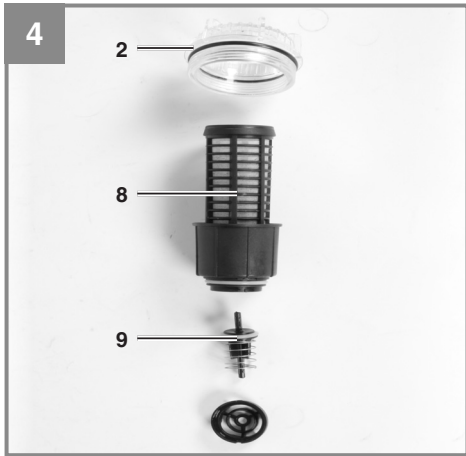

CZ Originální návod k použití
Automatická vodárna pro domácí použití

Výrobek číslo: 41.767.30

Identifikační číslo: 11015

Obsah je uzamčen

Dokončete, prosím, proces objednávky.

Následně budete mít přístup k celému dokumentu.