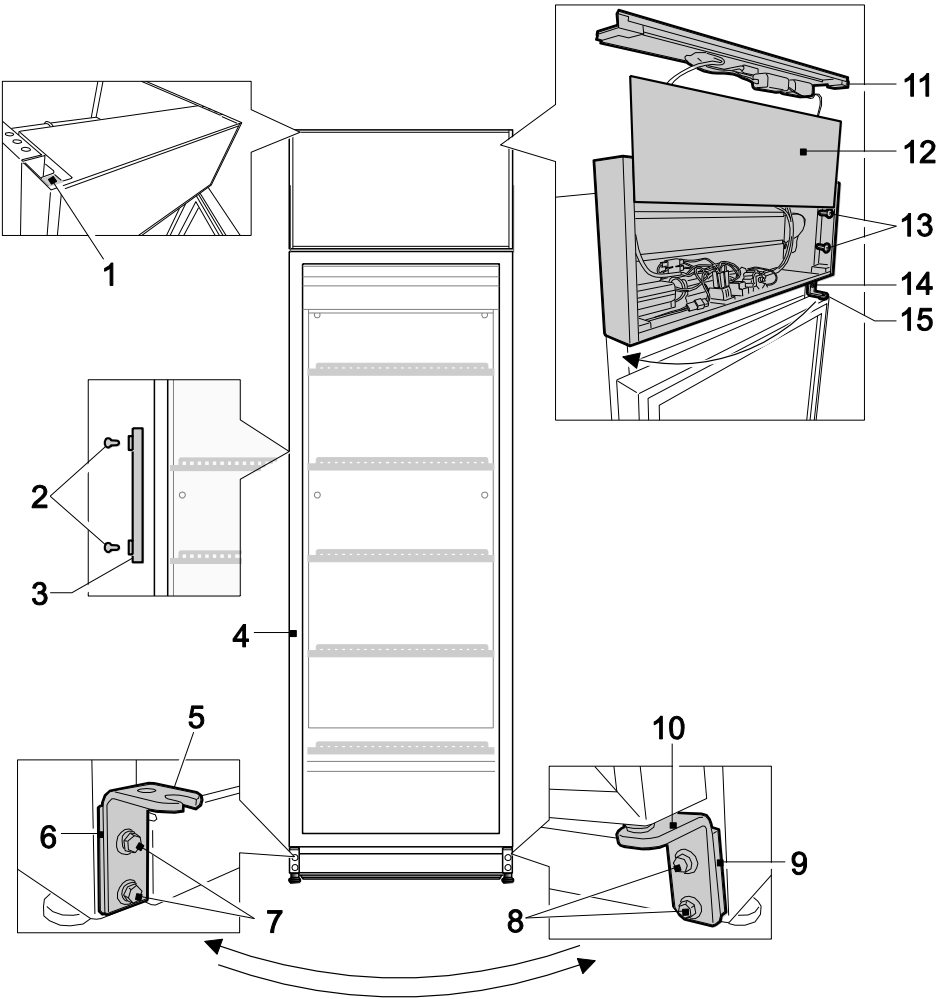

SNAIGĚ

CD40DM

CHLADNIČKA - VITRINA

CZ Návod k instalaci a obsluze

VERTIKÁLNA CHLADIACA VITRÍNA

SK Návod na obsluhu

2

Obsah je uzamčen