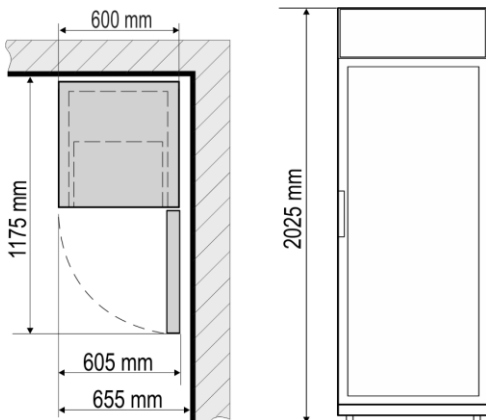

SNAIGĚ

CD40DM

CHLADNIČKA - VITRINA

CZ Návod k instalaci a obsluze

VERTIKÁLNA CHLADIACA VITRÍNA

SK Návod na obsluhu

2

Obsah je uzamčen