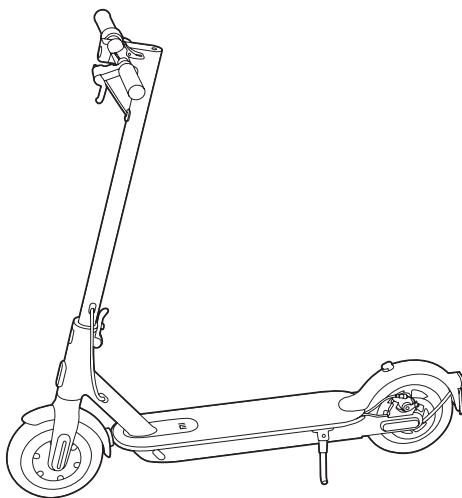

# Mi Electric Scooter 3

Elektrická koloběžka  
Elektrická kolobežka

Model DDHBC16NEB

CZ | Překlad původního návodu k používání  
SK | Preklad pôvodného návodu na použití