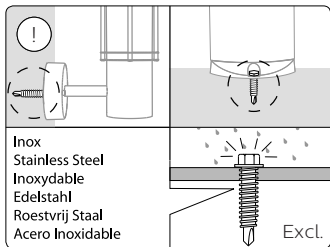

PHILIPS

hue personal
wireless
lighting

Impress

HUE serial number

User manual
Benutzerhandbuch
Notice d'emploi
Manual de usuario
Manual do usuário
Manuale d'uso

Incl.

Excl.

IP44