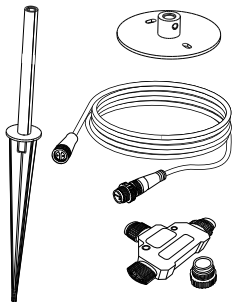

PHILIPS

hue personal
wireless
lighting

Lily extension

HUE serial number

User manual
Benutzerhandbuch
Notice d'emploi
Manual de usuario
Manual do usuário
Manuale d'uso

Incl.

Excl.

IP65