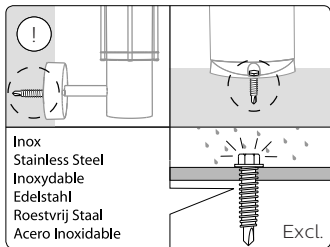

PHILIPS

hue personal
wireless
lighting

Lily extension

HUE serial number

User manual
Benutzerhandbuch
Notice d'emploi
Manual de usuario
Manual do usuário
Manuale d'uso

Incl.

Excl.

IP65